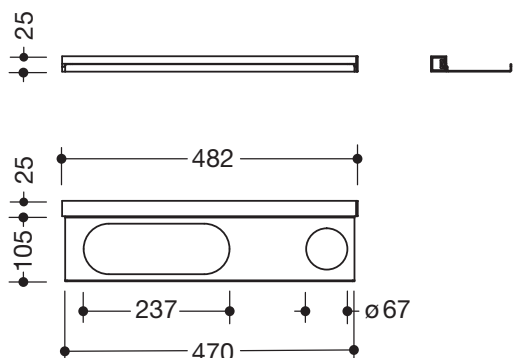

## Waschtischprofil mit Ablage 950.13.0006

- adaptive Zusatzfunktion für die Waschtischmodelle 950.13.20.. und 950.13.30..
- Ablage kann einfach in das Profil am Waschtisch ein- und ausgehängt werden
- zusätzlicher Gewinn von Ablagefläche am Waschtisch
- Ablagefläche 470 mm breit, 102 mm tief
- Loch dient zur Aufnahme von Becher und Seifenspender des Systems 800 K
- Langloch dient zur Aufnahme des Duschkorbs des Systems 800 K
- Ablage aus hochwertigem Edelstahl, Profil aus Aluminium
- pulverbeschichtet in den HEWI Farben DX (Weiß tiefmatt), DC (Schwarz tiefmatt), AY (Hellgrau Perlglimmer tiefmatt) und SC (Dunkelgrau Perlglimmer tiefmatt)
- belastbar bis 2 kg
- inkl. korrosionsfreiem HEWI Befestigungsmaterial für das Profil

### Abmessungen in mm