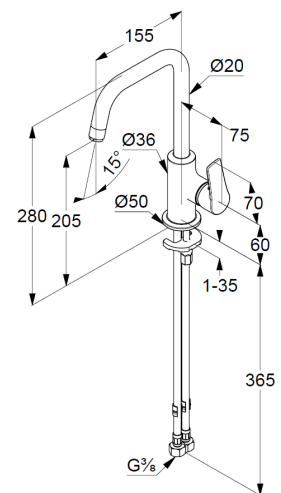

## Technische Daten/ Technical Data

KLUDI PURE&SOLID  
Waschtisch-Einhandmischer  
DN 15

Artikel- Nr.:  
340240575

Oberfläche:  
05 chrom

Artikeltext  
Hersteller KLUDI GmbH & Co. KG  
Typ: KLUDI PURE&SOLID  
Waschtisch-Einhandmischer  
Artikel- Nr.: 340240575

Waschtisch-Armatur  
Einhebelmischer  
1-Loch Montage  
geschlossener Hebel, Metall  
seitliche Betätigung  
Strahlregler M18 PCA  
Keramik-Kartusche  
Durchflussmenge bei 3 bar 5 l/min.  
schwenkbarer Auslauf (360°)  
flexible Druckschläuche G $\frac{3}{8}$  DVGW zugelassen  
Schnell-Montagesystem

### Produktabbildung/ Product picture

### Maßzeichnung/ Dimensional drawing