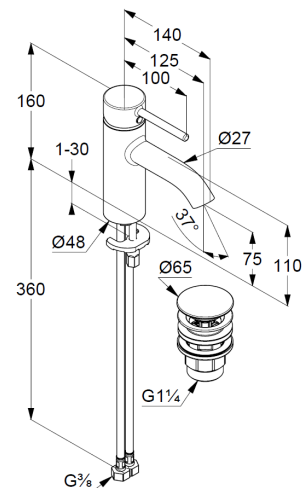

Technische Daten

KLUDI BOZZ
Waschtisch-Einhandmischer 75
DN 15

Artikel- Nr.:
382663976

Oberfläche:
39 mattschwarz

Artikeltext
Hersteller KLUDI GmbH & Co. KG
Typ: KLUDI BOZZ
Waschtisch-Einhandmischer 75
Artikel- Nr.: 382663976
Waschtisch-Armatur DN 15
Einhebelmischer
Einlochmontage
geschlossener Hebel, Metall
Strahlregler M18,5
Keramik-Kartusche mit Heißwasserbegrenzung
Durchflussmenge bei 3 bar = 5 l/ min.
flexible Druckschläuche G 3/8 DVGW zugelassen
Schnell-Montagesystem
Push open Ablaufgarnitur G 1 1/4"
für Waschtische mit Überlauf

Produktabbildung

Maßzeichnung

Durchflussdiagramm