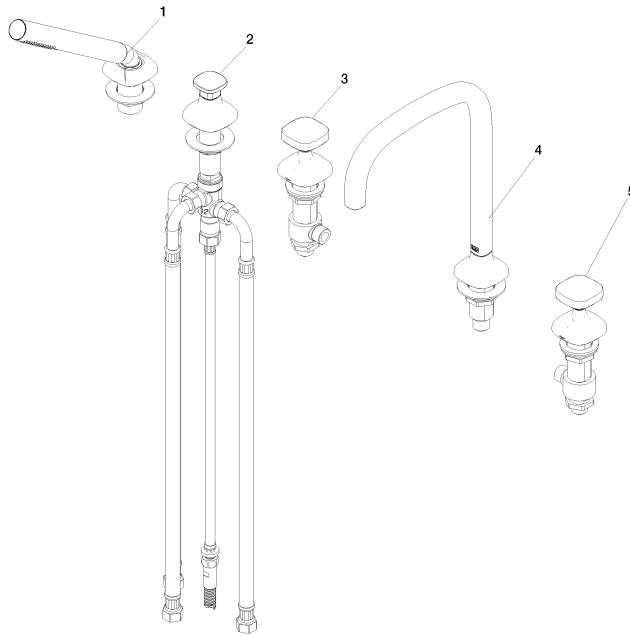

27 522 404 Produktversion ab 01.01.2026

- Auslauf: runder luftangereicherter Strahl
- Durchfluss max. 20,4 l/min bei 3 bar Fließdruck
- Handbrause: COMPACT RAIN, Durchfluss max. 6,8 l/min (bei 3 Bar)
- Schlauchbrausegarnitur mit Antikalk-System
- Ausladung 220 mm
- automatische Umstellung Wanne/Brause
- Armaturenhöhe 312 mm
- Höhe bis Luftsprudler 215 mm
- Bohrungsdurchmesser Seitenventil 32 mm
- Bohrungsdurchmesser Auslauf 32 mm
- Bohrungsdurchmesser Schlauchbrausegarnitur 32 mm
- Rosette für Schlauchbrausegarnitur Ø 60 mm
- Rosette für Auslauf Ø 60 mm
- Rosette für Seitenventil Ø 60 mm
- Metallbrauseschlauch 1750 mm mit integriertem Verdrehschutz

27 522 404 Produktversion ab 01.01.2026
mm [inches]

Durchflussdiagramm

Codes & Standards

DIN 4109

EN 1717

ISO 3822

Ü-Zeichen

COYA Wannen-Fünflochbatterie für Wannenrandmontage mit Umstellung - Chrom

COYA

27 522 404 Produktversion ab 01.01.2026

Zertifikate und Nachhaltigkeit

LGA_29 EPD-DOR-20230287 Belgaqua_25-341-2
 -IBA-DE Umwelt-
 Produktdeklaration

27 522 404 Produktversion ab 01.01.2026

Ersatzteile für die
anderen
Oberflächenvarianten
finden Sie hier: Platin
gebürstet

Ersatzteilstückliste

Nr.	Artikelnummer	Benennung	Verbaumenge	Lieferzeit
2	90 20 40 006 00-00	Umstellung für Zwei-Wegeumstellung - Chrom	1,00	60
4	90 28 22 139 00-00	Auslauf für Wanne - Chrom	1,00	60
5	90 20 40 003 09-00	Griff komplett kalt - Chrom	1,00	60
1	90 12 11 140 42-00	Schlauchbrausegarnitur - Chrom	1,00	-
Ersatzteil nicht mehr bestellbar, bitte bestellen Sie den Nachfolgeartikel				
3	90 20 40 003 08-00	Griff komplett warm - Chrom	1,00	60