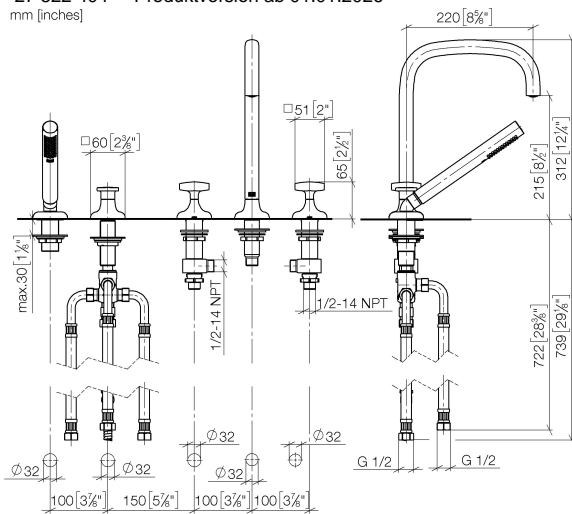

27 522 404 Produktversion ab 01.01.2026

- Auslauf: runder luftangereicherter Strahl
- Durchfluss max. 20,4 l/min bei 3 bar Fließdruck
- Handbrause: COMPACT RAIN, Durchfluss max. 6,8 l/min (bei 3 Bar)
- Schlauchbrausegarnitur mit Antikalk-System
- Ausladung 220 mm
- automatische Umstellung Wanne/Brause
- Armaturenhöhe 312 mm
- Höhe bis Luftsprudler 215 mm
- Bohrungsdurchmesser Seitenventil 32 mm
- Bohrungsdurchmesser Auslauf 32 mm
- Bohrungsdurchmesser Schlauchbrausegarnitur 32 mm
- Rosette für Schlauchbrausegarnitur Ø 60 mm
- Rosette für Auslauf Ø 60 mm
- Rosette für Seitenventil Ø 60 mm
- Metallbrauseschlauch 1750 mm mit integriertem Verdrehschutz

Eigensicher gegen Rückfließen.

	Chrom	27 522 404-00
	Platin gebürstet	27 522 404-06
	Dark Chrome	27 522 404-19
	Messing gebürstet (23kt Gold)	27 522 404-28
	Dark Brass gebürstet (PVD)	27 522 404-39
	Bronze gebürstet (PVD)	27 522 404-42
	Dark Bronze gebürstet (PVD)	27 522 404-43
	Champagne gebürstet (22kt Gold)	27 522 404-46
	Champagne (22kt Gold)	27 522 404-47
	Dark Platinum gebürstet	27 522 404-99

27 522 404 Produktversion ab 01.01.2026
mm [inches]

Durchflussdiagramm

Codes & Standards

DIN 4109

EN 1717

ISO 3822

Ü-Zeichen

COYA Wannen-Fünflochbatterie für Wannenrandmontage mit Umstellung - Chrom

Ersatzteilstückliste

Nr.	Artikelnummer	Benennung	Verbaumenge	Lieferzeit
2	90 20 40 006 00-00	Umstellung für Zwei-Wegeumstellung - Chrom	1,00	60
4	90 28 22 139 00-00	Auslauf für Wanne - Chrom	1,00	60
5	90 20 40 003 09-00	Griff komplett kalt - Chrom	1,00	60
1	90 12 11 140 42-00	Schlauchbrausegarnitur - Chrom	1,00	-
Ersatzteil nicht mehr bestellbar, bitte bestellen Sie den Nachfolgeartikel				
3	90 20 40 003 08-00	Griff komplett warm - Chrom	1,00	60