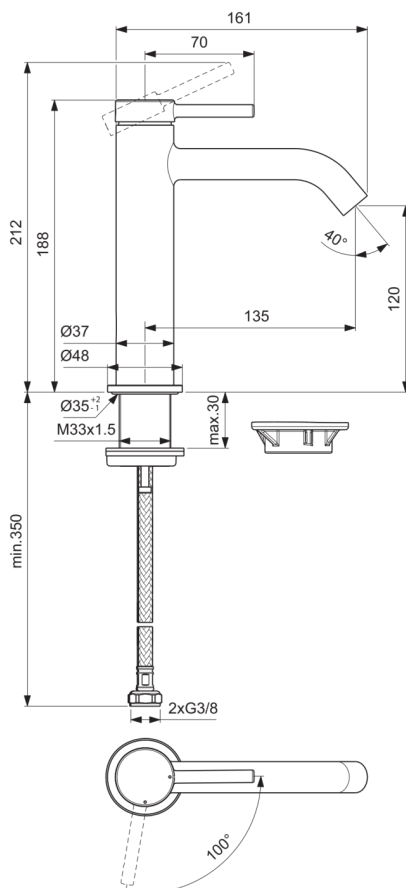

CERALINE NUOVO

BD760XG

CERALINE NUOVO | Waschtischarmatur 48x166.5x212 mm, 135 mm vertikaler Abstand bis Mitte Auslauf in schwarz, 3.8 l/min (3 bar), ohne Ablaufgarnitur | Verdeckter Strahlregler, BlueStart, Vandalismussicher

Bild & Zeichnung

Allgemeine Informationen

Produktkategorie:	Waschtischarmaturen
Produktart:	Waschtischarmatur
Marke:	Ideal Standard
Kollektion:	CERALINE NUOVO
Designer:	Palomba Serafini Associati
Colour:	XG - Schwarz
Oberflächenveredelung:	Matt
Maximale Höhe (mm):	212
Maximale Breite (mm):	48
Ausladung (mm):	166.5
Befestigungsart:	Schaftverschraubung
Nettogewicht (kg):	0.91
EAN Code:	3800861124559

Produktspezifikationen

Anzahl der Rosette(n):	1
Anzahl der Griffe:	1
BlueStart Technologie:	Ja
Farbcode:	XG
Farbbeschreibung:	schwarz
Cool Body Technologie:	Nein
Easy-Fix Technologie:	Nein
Griffposition:	Oben
Mit Kettenöse:	Nein
Integrierte Elektronik:	Nein
Niederdruckmodell:	Nein
Material:	Metall
Material der Rosette(n):	Metall
Material der Ablaufgarnitur:	Metall
Materialspezifikation:	Messing