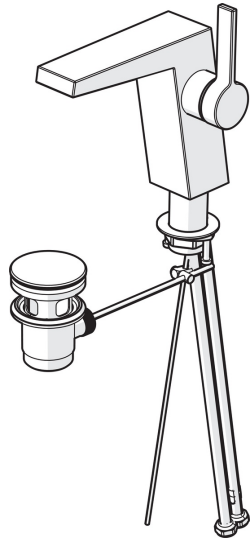

EAN: 4015474262058
static.hansa.com/57552203

- Waschtisch
- Einhebelmischer, Seitenbedient
- Standmontage
- Chrom
- Feststehender Auslauf
- Schwenkbar, CACHE® Strahlregler, ohne Mundstück direkt in den Armaturenauslauf geschraubt
- Hebel mit W+K-Kennzeichnung, Einhandbedienhebel/Griff
- Ablaufgarnitur mit Zugstange
- \varnothing 2.5 Steuerpatrone mit keramischen Dichtscheiben zur Wassermengen- und Temperatureinstellung
- Anschluss über flexible Druckschläuche
- Armaturenkörper aus entzinkungsbeständigem Messing (DZR)

Technische Daten

Durchflusseigenschaften

Durchfluss bei 3 bar (mit Durchflussregler) **6.0 l/min**

Technische Eigenschaften

DN-Größe (Nennmaß) **DN15**
 Warmwasserversorgung **max. +80°C**
 Arbeitsdruck **1-10 bar**
 Anschlussgröße **G3/8**
 Projection **146 mm**
 Werkstoff **Messing**

Vorschriften

EN Standard **EN 817**

Ersatzteile

SP57552203

	Name	Art.-Nr.
1	Hebel	59914010
1.1	Schraube, M5x6, SW2.5	59912617
1.3	Blindstopfen	59913762
2	Abdeckkappe	59914011
3	Nuss, M32x1, SW30	59914012
4	Kartusche, 2,5	59913914
5.1	Zugstange mit Knopf	59914014
5.2	Gelenkstück	59904624
5.3	O-Ring, 35x2.5	59905020
5.7	Befestigungssatz	59913371
5.8	Schlauch, M8x1, G3/8, L=480	59914008
5.9	O-Ring, 6x1.4	59913266
5.10	Dichtung, 9.5x14.4x2	59912551
6	Luftsprudler, M24x1 HC SSR-STD	59914015
6.1	Montagering für Luftsprudler	59914007
6.3	Schlüssel für Luftsprudler, SLIM AIR	59914013
7	Ablaufgarnitur	59911441