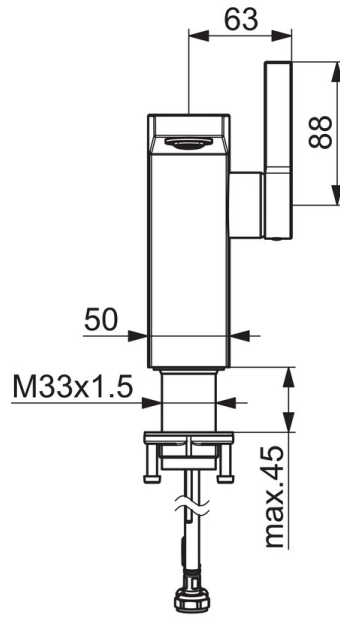

EAN: 4015474262058
static.hansa.com/57552203

- Waschtisch
- Einhebelmischer, Seitenbedient
- Standmontage
- Chrom
- Feststehender Auslauf
- Schwenkbar, CACHE® Strahlregler, ohne Mundstück direkt in den Armaturenauslauf geschraubt
- Hebel mit W+K-Kennzeichnung, Einhandbedienhebel/Griff
- Ablaufgarnitur mit Zugstange
- \varnothing 2.5 Steuerpatrone mit keramischen Dichtscheiben zur Wassermengen- und Temperatureinstellung
- Anschluss über flexible Druckschläuche
- Armaturenkörper aus entzinkungsbeständigem Messing (DZR)

Technische Daten

Durchflusseigenschaften

Durchfluss bei 3 bar (mit Durchflussregler) **6.0 l/min**

Technische Eigenschaften

DN-Größe (Nennmaß) **DN15**
 Warmwasserversorgung **max. +80°C**
 Arbeitsdruck **1-10 bar**
 Anschlussgröße **G3/8**
 Projection **146 mm**
 Werkstoff **Messing**

Vorschriften

EN Standard **EN 817**

Ersatzteile

SP57552203

	Name	Art.-Nr.
1	Hebel	59914010
1.1	Schraube, M5x6, SW2.5	59912617
1.3	Blindstopfen	59913762
2	Abdeckkappe	59914011
3	Nuss, M32x1, SW30	59914012
4	Kartusche, 2,5	59913914
5.1	Zugstange mit Knopf	59914014
5.2	Gelenkstück	59904624
5.3	O-Ring, 35x2.5	59905020
5.7	Befestigungssatz	59913371
5.8	Schlauch, M8x1, G3/8, L=480	59914008
5.9	O-Ring, 6x1.4	59913266
5.10	Dichtung, 9.5x14.4x2	59912551
6	Luftsprudler, M24x1 HC SSR-STD	59914015
6.1	Montagering für Luftsprudler	59914007
6.3	Schlüssel für Luftsprudler, SLIM AIR	59914013
7	Ablaufgarnitur	59911441