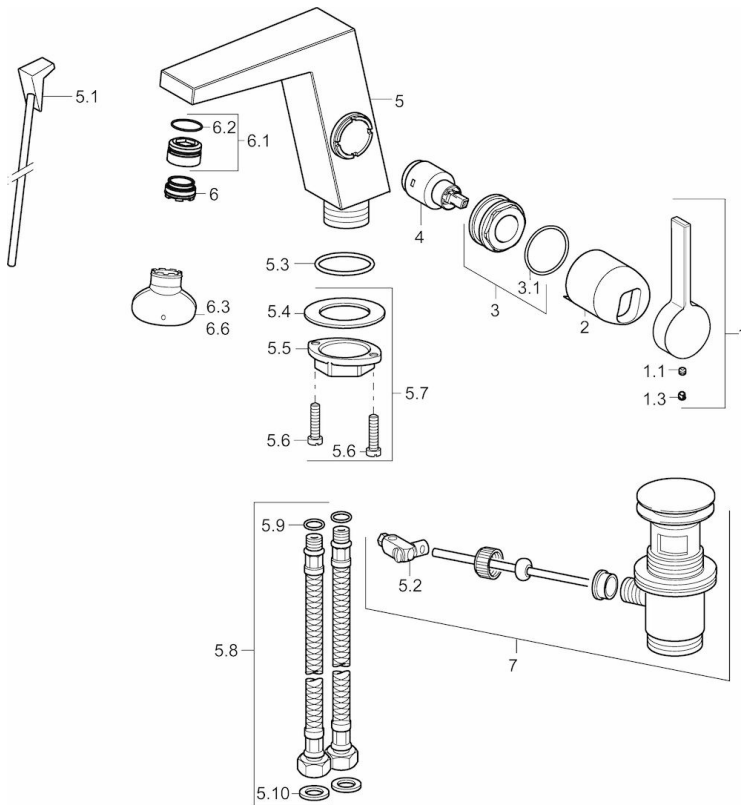

EAN: 4015474262058
static.hansa.com/57552203

- Waschtisch
- Einhebelmischer, Seitenbedient
- Standmontage
- Chrom
- Feststehender Auslauf
- Schwenkbar, CACHE® Strahlregler, ohne Mundstück direkt in den Armaturenauslauf geschraubt
- Hebel mit W+K-Kennzeichnung, Einhandbedienhebel/Griff
- Ablaufgarnitur mit Zugstange
- \varnothing 2.5 Steuerpatrone mit keramischen Dichtscheiben zur Wassermengen- und Temperatureinstellung
- Anschluss über flexible Druckschläuche
- Armaturenkörper aus entzinkungsbeständigem Messing (DZR)

Technische Daten

Durchflusseigenschaften

Durchfluss bei 3 bar (mit Durchflussregler) **6.0 l/min**

Technische Eigenschaften

DN-Größe (Nennmaß) **DN15**
 Warmwasserversorgung **max. +80°C**
 Arbeitsdruck **1-10 bar**
 Anschlussgröße **G3/8**
 Projection **146 mm**
 Werkstoff **Messing**

Vorschriften

EN Standard **EN 817**

Ersatzteile

SP57552203

	Name	Art.-Nr.
1	Hebel	59914010
1.1	Schraube, M5x6, SW2.5	59912617
1.3	Blindstopfen	59913762
2	Abdeckkappe	59914011
3	Nuss, M32x1, SW30	59914012
4	Kartusche, 2,5	59913914
5.1	Zugstange mit Knopf	59914014
5.2	Gelenkstück	59904624
5.3	O-Ring, 35x2.5	59905020
5.7	Befestigungssatz	59913371
5.8	Schlauch, M8x1, G3/8, L=480	59914008
5.9	O-Ring, 6x1.4	59913266
5.10	Dichtung, 9.5x14.4x2	59912551
6	Luftsprudler, M24x1 HC SSR-STD	59914015
6.1	Montagering für Luftsprudler	59914007
6.3	Schlüssel für Luftsprudler, SLIM AIR	59914013
7	Ablaufgarnitur	59911441