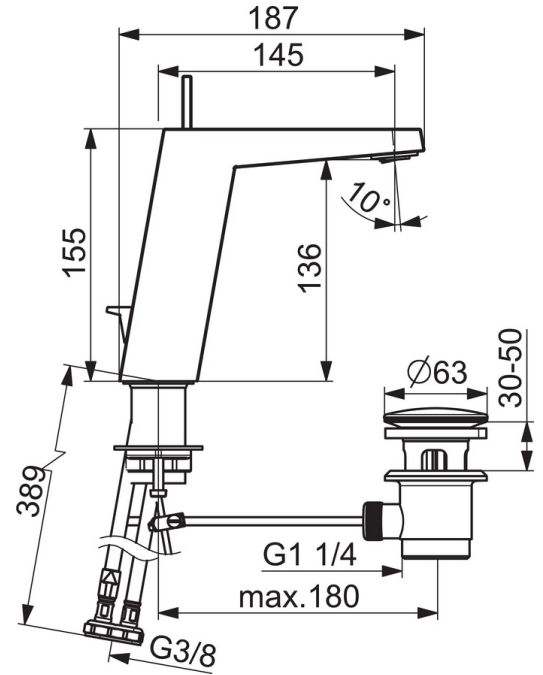

EAN: 4015474262058
static.hansa.com/57552203

- Waschtisch
- Einhebelmischer, Seitenbedient
- Standmontage
- Chrom
- Feststehender Auslauf
- Schwenkbar, CACHE® Strahlregler, ohne Mundstück direkt in den Armaturenauslauf geschraubt
- Hebel mit W+K-Kennzeichnung, Einhandbedienhebel/Griff
- Ablaufgarnitur mit Zugstange
- \varnothing 2.5 Steuerpatrone mit keramischen Dichtscheiben zur Wassermengen- und Temperatureinstellung
- Anschluss über flexible Druckschläuche
- Armaturenkörper aus entzinkungsbeständigem Messing (DZR)

Technische Daten

Durchflusseigenschaften

Durchfluss bei 3 bar (mit Durchflussregler) **6.0 l/min**

Technische Eigenschaften

DN-Größe (Nennmaß) **DN15**
 Warmwasserversorgung **max. +80°C**
 Arbeitsdruck **1-10 bar**
 Anschlussgröße **G3/8**
 Projection **146 mm**
 Werkstoff **Messing**

Vorschriften

EN Standard **EN 817**

Ersatzteile

SP57552203

	Name	Art.-Nr.
1	Hebel	59914010
1.1	Schraube, M5x6, SW2.5	59912617
1.3	Blindstopfen	59913762
2	Abdeckkappe	59914011
3	Nuss, M32x1, SW30	59914012
4	Kartusche, 2,5	59913914
5.1	Zugstange mit Knopf	59914014
5.2	Gelenkstück	59904624
5.3	O-Ring, 35x2.5	59905020
5.7	Befestigungssatz	59913371
5.8	Schlauch, M8x1, G3/8, L=480	59914008
5.9	O-Ring, 6x1.4	59913266
5.10	Dichtung, 9.5x14.4x2	59912551
6	Luftsprudler, M24x1 HC SSR-STD	59914015
6.1	Montagering für Luftsprudler	59914007
6.3	Schlüssel für Luftsprudler, SLIM AIR	59914013
7	Ablaufgarnitur	59911441