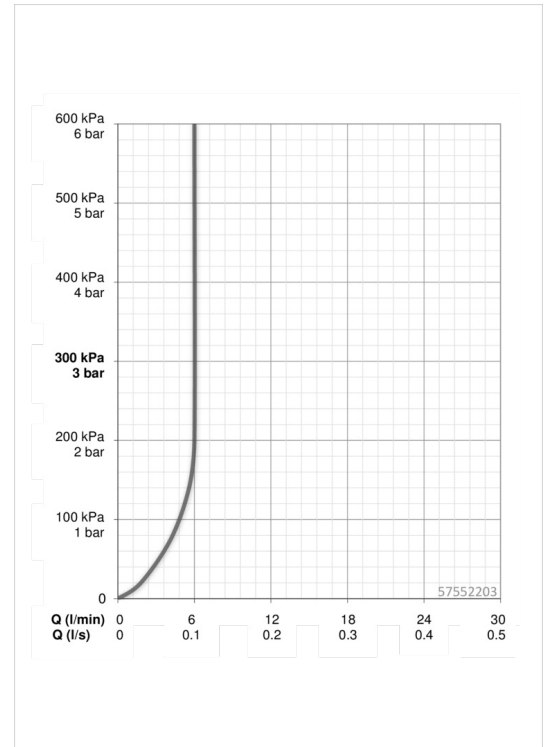

EAN: 4015474262058
static.hansa.com/57552203

- Waschtisch
- Einhebelmischer, Seitenbedient
- Standmontage
- Chrom
- Feststehender Auslauf
- Schwenkbar, CACHE® Strahlregler, ohne Mundstück direkt in den Armaturenauslauf geschraubt
- Hebel mit W+K-Kennzeichnung, Einhandbedienhebel/Griff
- Ablaufgarnitur mit Zugstange
- $\varnothing$ 2.5 Steuerpatrone mit keramischen Dichtscheiben zur Wassermengen- und Temperatureinstellung
- Anschluss über flexible Druckschläuche
- Armaturenkörper aus entzinkungsbeständigem Messing (DZR)

Technische Daten

Durchflusseigenschaften

Durchfluss bei 3 bar (mit Durchflussregler) **6.0 l/min**

Technische Eigenschaften

DN-Größe (Nennmaß) **DN15**
Warmwasserversorgung **max. +80°C**
Arbeitsdruck **1-10 bar**
Anschlussgröße **G3/8**
Projection **146 mm**
Werkstoff **Messing**

Vorschriften

EN Standard **EN 817**