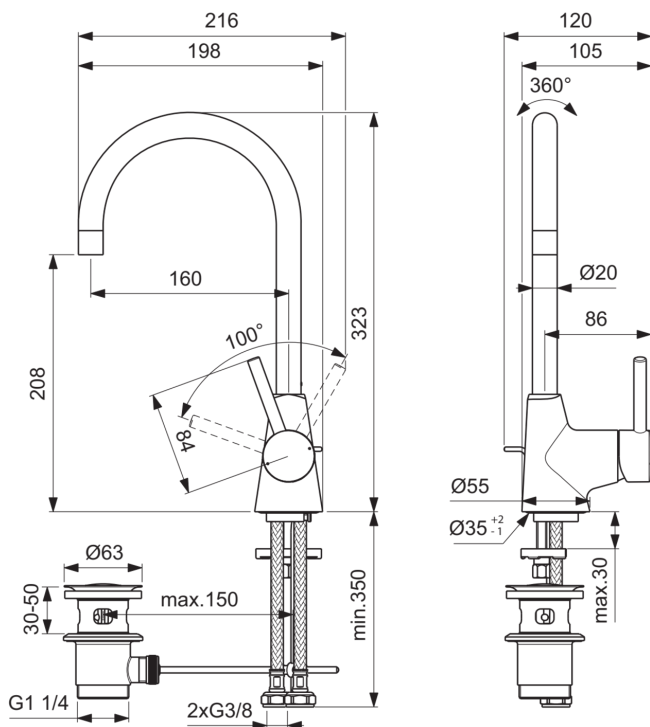

CERALINE

BC195AA

CERALINE | Waschtischarmatur 120x216x323 mm, 160 mm vertikaler Abstand bis Mitte Auslauf in chrom, 3.8 l/min (3 bar), mit Ablaufgarnitur | EasyFix, Verdeckter Strahlregler, EPD, SmartShine Oberfläche

Bild & Zeichnung

Allgemeine Informationen

Produktkategorie:	Waschtischarmaturen
Produktart:	Waschtischarmatur
Marke:	Ideal Standard
Kollektion:	CERALINE
Designer:	Ideal Standard
Colour:	AA - Chrom
Oberflächenveredelung:	glänzend
Maximale Höhe (mm):	323
Maximale Breite (mm):	120
Ausladung (mm):	216
Befestigungsart:	EasyFix
Nettogewicht (kg):	1.77
EAN Code:	3800861065111