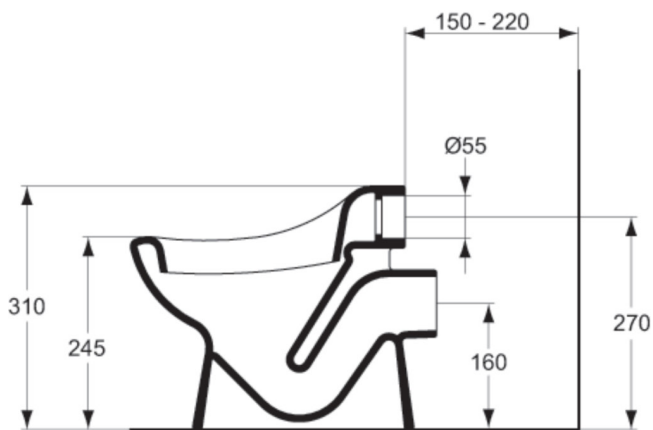

CRECHE

P256301

CRECHE | Stand-WC (rückseitig offen) 270x380x310 mm in weiß glänzend, CL1 Vollspülung 4.5 - 5 l/min, horizontaler Ablauf | CL1, NF-zertifiziert

Bild & Zeichnung

PORCHER

Allgemeine Informationen

Produktkategorie:	Toiletten
Produktart:	Stand-WC (rückseitig offen)
Marke:	Porcher
Kollektion:	CRECHE
Designer:	Ideal Standard
Colour:	01 - Weiß Glänzend
Oberflächenveredelung:	glänzend
Maximale Höhe (mm):	310
Maximale Breite (mm):	270
Ausladung (mm):	380
Befestigungsart:	Befestigungsset
Nettogewicht (kg):	6.97
EAN Code:	3391500259317

Produktspezifikationen

CL1 Vollspülung maximal (Liter):	5
CL1 Vollspülung minimal (Liter):	4.5
Kindertoilette:	Ja
Farbcode:	01
Farbbeschreibung:	weiß glänzend
Verdeckte Befestigung:	Nein
Spülart:	Tiefspül-WC
Vollspülung (l):	4.5
Barrierefreies Produkt:	Nein
Material:	Keramik
Materialspezifikation:	Glasiertes Porzellan
Position des Auslass:	Mitte
Ausrichtung des Auslass:	Horizontal
Sichtbarkeit des Auslass:	Sichtbar
PVD Technologie:	Nein
Position des Wasserzulaufs:	Hinten

CRECHE

P256301

CRECHE | Stand-WC (rückseitig offen) 270x380x310 mm in weiß glänzend, CL1 Vollspülung 4.5 - 5 l/min, horizontaler Ablauf | CL1, NF-zertifiziert

Produktspezifikationen

Erhöhte Ausführung:	Nein
Oberflächenveredelung:	glänzend
Mit Bidetfunktion:	Nein
Mit Rückschlagventil:	Nein
Mit Hygieneausparung / fester Toilettensitz:	Nein
Mit Geruchsabsaugung:	Nein
Befestigungsart:	Befestigungsset
Montageart:	Boden