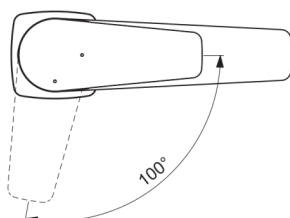

CERAFINE MODEL D

BC687AA

CERAFINE MODEL D | Waschtischarmatur 50x155x159 mm, 120 mm vertikaler Abstand bis Mitte Auslauf in chrom, 5 l/min (3 bar), ohne Ablaufgarnitur | EasyFix, BlueStart, EPD, FirmaFlow, SmartShine Oberfläche, NF-zertifiziert

Bild & Zeichnung

Allgemeine Informationen

Produktkategorie:	Waschtischarmaturen
Produktart:	Waschtischarmatur
Marke:	Ideal Standard
Kollektion:	CERAFINE MODEL D
Designer:	Ideal Standard
Colour:	AA - Chrom
Oberflächenveredelung:	glänzend
Maximale Höhe (mm):	159
Maximale Breite (mm):	50
Ausladung (mm):	155
Befestigungsart:	EasyFix
Nettogewicht (kg):	1.16
EAN Code:	3800861089230