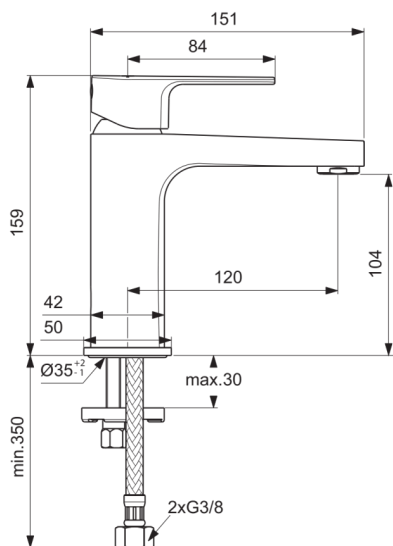

CERAFINE MODEL D

BC687AA

CERAFINE MODEL D | Waschtischarmatur 50x155x159 mm, 120 mm vertikaler Abstand bis Mitte Auslauf in chrom, 5 l/min (3 bar), ohne Ablaufgarnitur | EasyFix, BlueStart, EPD, FirmaFlow, SmartShine Oberfläche, NF-zertifiziert

Bild & Zeichnung

Allgemeine Informationen

Produktkategorie:	Waschtischarmaturen
Produktart:	Waschtischarmatur
Marke:	Ideal Standard
Kollektion:	CERAFINE MODEL D
Designer:	Ideal Standard
Colour:	AA - Chrom
Oberflächenveredelung:	glänzend
Maximale Höhe (mm):	159
Maximale Breite (mm):	50
Ausladung (mm):	155
Befestigungsart:	EasyFix
Nettogewicht (kg):	1.16
EAN Code:	3800861089230

Produktspezifikationen

Griffposition:	Oben
IdealPure Technologie:	Nein
Mit Kettenöse:	Nein
Integrierte Elektronik:	Nein
Niederdruckmodell:	Nein
Material:	Metall
Material des Griffs:	Metall
Materialspezifikation:	Messing
Maximaler Durchfluss bei 3 bar (l/min):	5
Maximaler Durchfluss bei 3 bar (l/min) für alle Auslässe:	5
Durchfluss bei 3 bar (l) - Auslauf:	5
PVD Technologie:	Nein
Form der Rosette(n):	Quadrat
Smartshine:	Ja
Auslaufart:	Starr
Oberflächenschutz:	verchromt
Oberflächenveredelung:	glänzend
Strahlreglerart:	Luftsprudler
Sichtbarkeit des Strahlreglers:	Sichtbar
Einstellbar Strahlregler:	Nein
Strahlregler ist Vandalismus geschützt:	Nein
Temperaturbegrenzer:	Ja
Berührungslose Steuerung:	Nein
Griffart:	Betätigungshebel
Art der Temperaturkontrolle:	Manuelle Betätigung
Mit Verschlussstopfen:	Nein
Mit Rosette(n):	Ja
Mit Durchflussbegrenzer:	Ja
Mit Griff(en):	Ja
Mit Auslass:	Ja
Mit herausziebarer Spülbrause:	Nein
Mit Ablaufgarnitur:	Nein
Befestigungsart:	EasyFix
Montageart:	Hahnloch