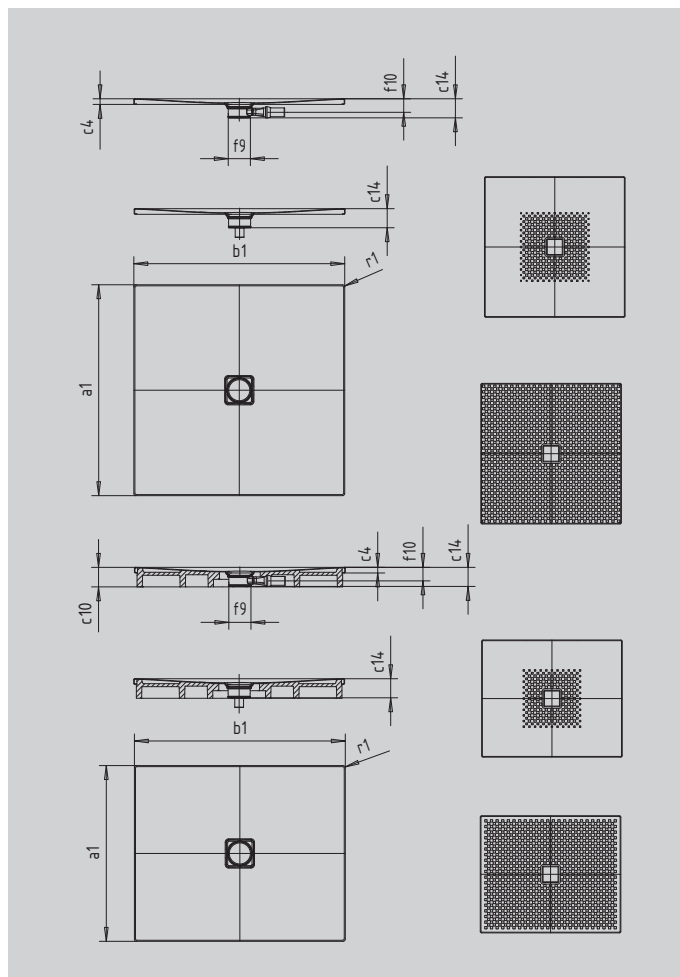

CONOFLAT

- klares, puristisches Design
- höchster Standkomfort durch flachen, emaillierten Ablaufdeckel, der bündig in die Duschfläche eingelassen ist
- absolut bodengleich einbaubar
- die ideale Ergänzung zur CONODUO-Badewanne und dem CONO Waschtisch
- designed by Sottsass Associati
- aus KALDEWEI Stahl-Emaille

Abbildung ähnlich

SECURE⁺

Modell		795
Äußere Länge	a_1	900 mm
Äußere Breite	b_1	1400 mm
Tiefe Innen	c_1	23 mm
Randhöhe	c_4	32 mm
Höhe mit Wannenträger extraflach	c_{16}	49 mm
Durchmesser Ablaufloch	f_9	Ø 120 mm
Anschlusshöhe Siphon	f_{10}	76 mm
Äußerer Radius	r_1	12 mm
Nettogewicht		32 kg
Antislip		492 x 492 mm
Vollantislip		836 x 1316 mm
SECURE PLUS		Vollflächig