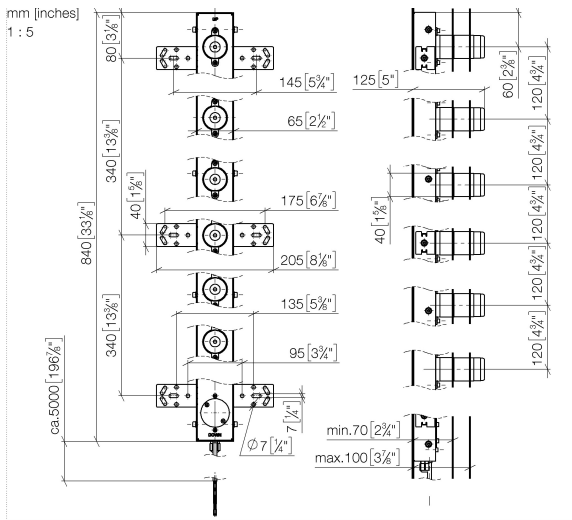

35 313 970 90 Produktversion ab 01.04.2025

- 6x Rohbau-Schutzhauben
- 6x Wasserschutz-Manschette
- Min. Einbautiefe 70 mm
- Max. Einbautiefe 105 mm
- Nennspannung: 220 - 240 V AC

Ohne Bedienelement

Ansteuerung ist bauseits zu lösen

Achtung: Abweichende Konditionierung.

35 313 970 90 Produktversion ab 01.04.2025

Ersatzteilstückliste

Nr.	Artikelnummer	Benennung	Verbaumenge	Lieferzeit
1	90 30 30 252 01 90	Befestigungssatz für Handtuchwärmer -	1,00	2