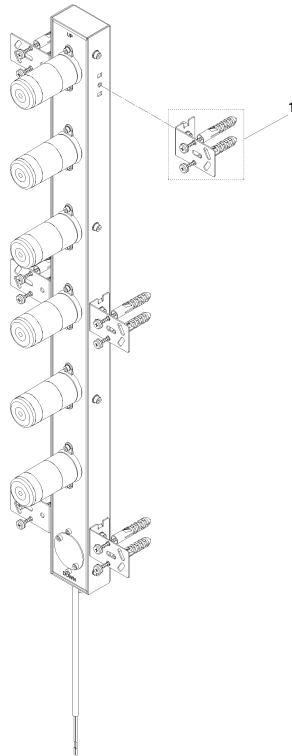

35 313 970 90 Produktversion ab 01.04.2025

- 6x Rohbau-Schutzhauben
- 6x Wasserschutz-Manschette
- Min. Einbautiefe 70 mm
- Max. Einbautiefe 105 mm
- Nennspannung: 220 - 240 V AC

Ohne Bedienelement

Ansteuerung ist bauseits zu lösen

Achtung: Abweichende Konditionierung.

35 313 970 90 Produktversion ab 01.04.2025

Ersatzteilstückliste

Nr.	Artikelnummer	Benennung	Verbaumenge	Lieferzeit
1	90 30 30 252 01 90	Befestigungssatz für Handtuchwärmer -	1,00	2