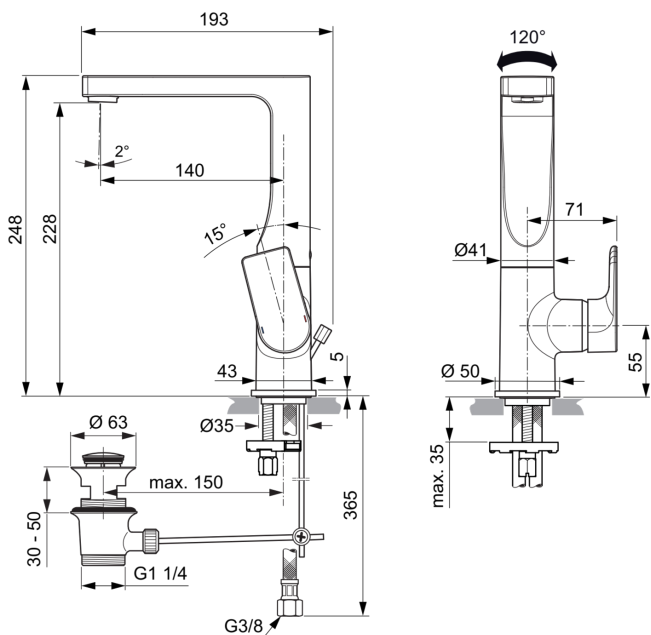

## EDGE

## A7110AA

EDGE | Waschtischarmatur 96x193x248 mm, 140 mm vertikaler Abstand bis Mitte Auslauf in chrom, 5 l/min (3 bar), mit Ablaufgarnitur | EasyFix, Strahlregler, EPD, FirmaFlow, SmartShine Oberfläche

### Allgemeine Informationen

Produktkategorie:	Waschtischarmaturen
Produktart:	Waschtischarmatur
Marke:	Ideal Standard
Kollektion:	EDGE
Designer:	Ideal Standard
Colour:	AA - Chrom
Oberflächenveredelung:	glänzend
Maximale Höhe (mm):	248
Maximale Breite (mm):	96
Ausladung (mm):	193
Befestigungsart:	EasyFix
Nettogewicht (kg):	2.73
EAN Code:	4015413343800