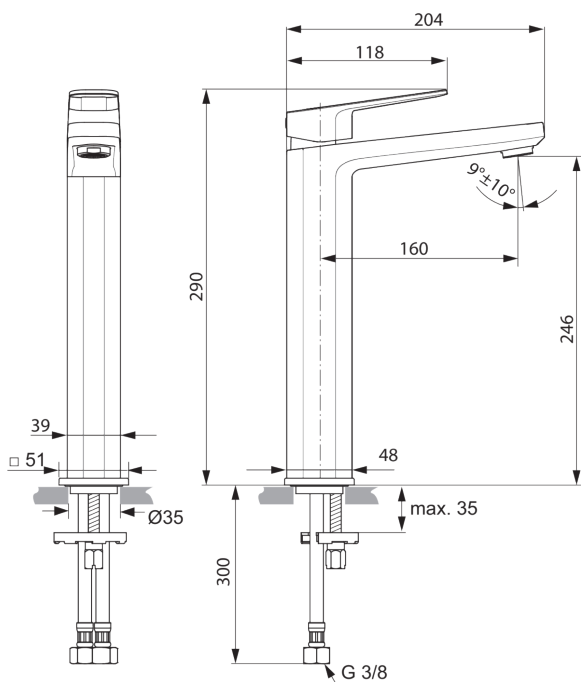

## A6329AA

TONIC II | Waschtischarmatur 51x205.5x290 mm, 160 mm vertikaler Abstand bis Mitte Auslauf in chrom, 5 l/min (3 bar), ohne Ablaufgarnitur | EasyFix, Einstellbarer Auslauf, EPD, FirmaFlow, SmartShine Oberfläche, NF-zertifiziert

### Allgemeine Informationen

Produktkategorie:	Waschtischarmaturen
Produktart:	Waschtischarmatur
Marke:	Ideal Standard
Kollektion:	TONIC II
Designer:	Ideal Standard
Colour:	AA - Chrom
Oberflächenveredelung:	glänzend
Maximale Höhe (mm):	290
Maximale Breite (mm):	51
Ausladung (mm):	205.5
Befestigungsart:	EasyFix
Nettogewicht (kg):	2.00
EAN Code:	4015413334969