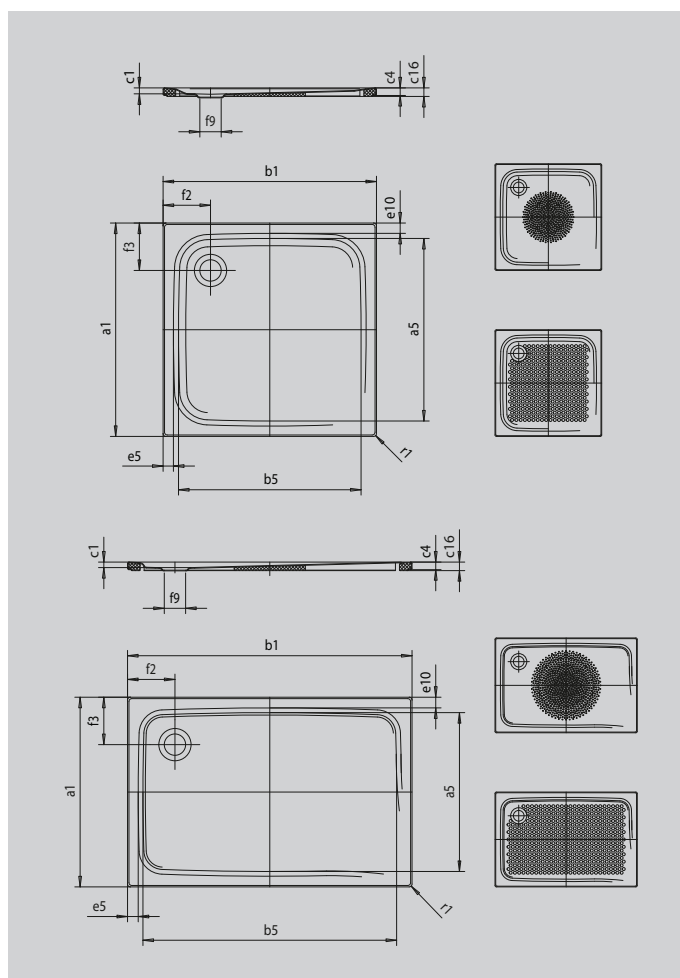

SUPERPLAN MIT WANNENTRÄGER EXTRAFLACH

- exklusives, elegantes Design
- aus KALDEWEI Stahl-Emaile
- Ablaufdeckel nahezu bündig in die Duschrfläche integriert (nur in Kombination mit den Ablaufgamituren KA 90)

Abbildung ähnlich

SECURE⁺

Modell		401
Äußere Länge	a_1	700 mm
Innere Länge	a_5	590 mm
Äußere Breite	b_1	1200 mm
Innere Breite	b_5	1090 mm
Tiefe Innen	c_1	25 mm
Randhöhe	c_4	32 mm
Höhe mit Wannenträger extraflach	c_{16}	37 mm
Randbreite	e_{10}, e_5	50; 50 mm
Durchmesser Ablaufloch	f_9	Ø 90 mm
Abstand Wannrand bis Mitte Ablaufloch	f_2, f_3	200; 200 mm
Äußerer Radius	r_1	12 mm
Nettogewicht		23 kg
Antislip Durchmesser		Ø 435 mm
Vollantislip		461 x 997 mm
SECURE PLUS		Vollflächig