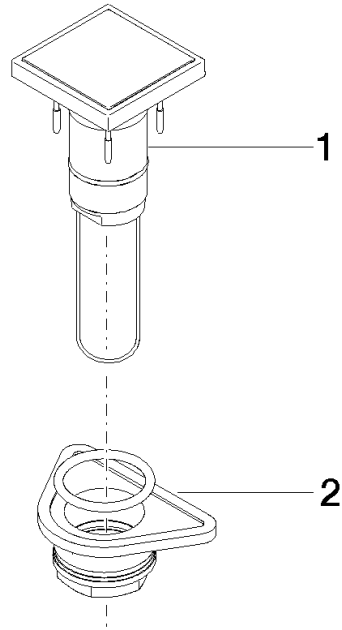

Bedienelement für Aufputz 138 x 88 x 90 mm - Platin gebürstet

04 27 98 026 07

Bedienelement für Aufputz 138 x 88 x 90 mm - Platin gebürstet

04 27 98 026 07

Bedienelement für Aufputz 138 x 88 x 90 mm - Platin gebürstet

04 27 98 026 07

Bedienelement für Aufputz 138 x 88 x 90 mm - Platin gebürstet

04 27 98 026 07

Bedienelement für Aufputz 138 x 88 x 90 mm - Platin gebürstet

04 27 98 026 07

Ersatzteilstückliste

Nr.	Artikelnummer	Benennung	Verbaumenge	Lieferzeit
	04 27 98 026 06-06	Bedienelement für Unterputz 138 x 88 x 90 mm - Platin gebürstet	2	-
Ersatzteil nicht mehr bestellbar, bitte bestellen Sie den Nachfolgeartikel				
