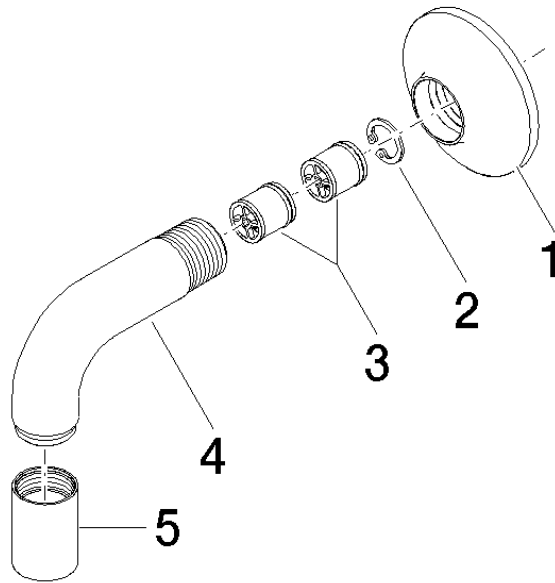

28 450 809

- Brauseabgang 3/8"
- Rosette Ø 60 mm
- Anschluss 1/2"

Passt zu VAIA

Eigensicher gegen Rückfließen.

	Light Gold gebürstet	28 450 809-27
	Chrom	28 450 809-00
	Platin gebürstet	28 450 809-06
	Platin	28 450 809-08
	Dark Chrome	28 450 809-19
	Messing gebürstet (23kt Gold)	28 450 809-28
	Bronze gebürstet	28 450 809-42
	Champagne gebürstet (22kt Gold)	28 450 809-46
	Champagne (22kt Gold)	28 450 809-47
	Dark Platinum gebürstet	28 450 809-99

## VAIA Wandanschlussbogen - Light Gold gebürstet

---

VAIA

28 450 809

Zertifikate

---

Belgaqua\_22\_280\_2

Produktversion von 7/6/2018