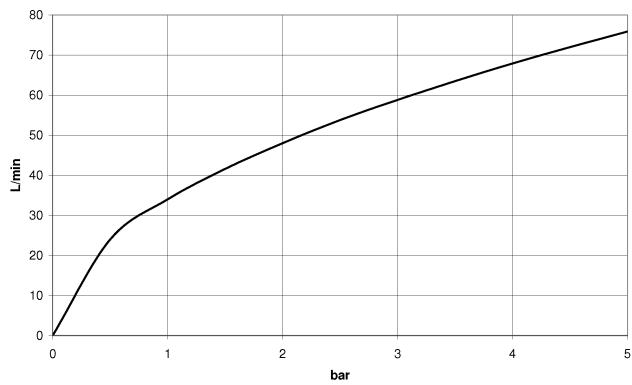

28 450 809

- Brauseabgang 3/8"
- Rosette Ø 60 mm
- Anschluss 1/2"

Passt zu VAIA

Eigensicher gegen Rückfließen.

	Light Gold gebürstet	28 450 809-27
	Chrom	28 450 809-00
	Platin gebürstet	28 450 809-06
	Platin	28 450 809-08
	Dark Chrome	28 450 809-19
	Messing gebürstet (23kt Gold)	28 450 809-28
	Bronze gebürstet	28 450 809-42
	Champagne gebürstet (22kt Gold)	28 450 809-46
	Champagne (22kt Gold)	28 450 809-47
	Dark Platinum gebürstet	28 450 809-99

### Empfohlenes Zubehör

**UP-Wandwinkel -**

35 085 970 90

- Max. Einbautiefe 163 mm
- Min. Einbautiefe 90 mm

28 450 809

mm [inches]

### Durchflussdiagramm