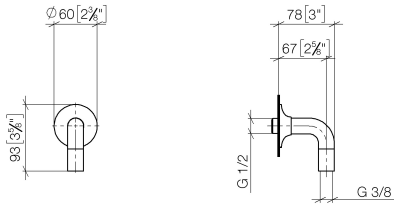

28 450 809

- Brauseabgang 3/8"
- Rosette Ø 60 mm
- Anschluss 1/2"

Passt zu VAIA

Eigensicher gegen Rückfließen.

	Light Gold gebürstet	28 450 809-27
	Chrom	28 450 809-00
	Platin gebürstet	28 450 809-06
	Platin	28 450 809-08
	Dark Chrome	28 450 809-19
	Messing gebürstet (23kt Gold)	28 450 809-28
	Bronze gebürstet	28 450 809-42
	Champagne gebürstet (22kt Gold)	28 450 809-46
	Champagne (22kt Gold)	28 450 809-47
	Dark Platinum gebürstet	28 450 809-99

### Empfohlenes Zubehör

**UP-Wandwinkel -**

35 085 970 90

- Max. Einbautiefe 163 mm
- Min. Einbautiefe 90 mm

28 450 809

mm [inches]

### Durchflussdiagramm