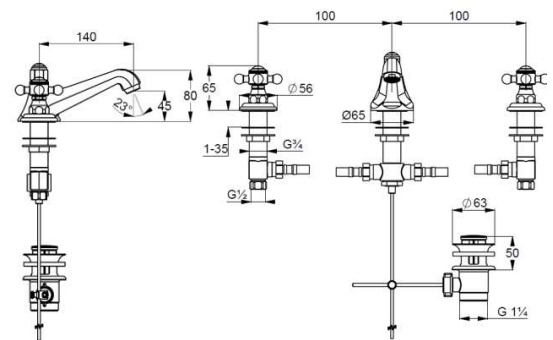

Technische Daten/ Technical Data

KLUDI 1926
3-Loch Waschtisch-Armatur
DN 15

Artikel- Nr.:
510460520

Oberfläche:
05 chrom

Artikeltext
Hersteller KLUDI GmbH & Co. KG
Typ: KLUDI 1926
3-Loch Waschtisch-Armatur
Artikel- Nr.: 510460520

3-Loch Waschtisch-Armatur
2-Griff-Armatur
3-Loch Montage
Kreuzgriff, Metall
Strahlregler M24
Keramik Oberteil 180°
Schaftbefestigung
Durchflussmenge bei 3 bar 5 l/min.
Ablaufgarnitur G1¼ aus Metall
ohne Armaturen-Anschlussdruckschläuche
oder Kupferrohr Ø 10mm (KLUDI Art. Nr. 1620305)

Produktabbildung/ Product picture

Maßzeichnung/ Dimensional drawing

Durchfluss/ Flow rate