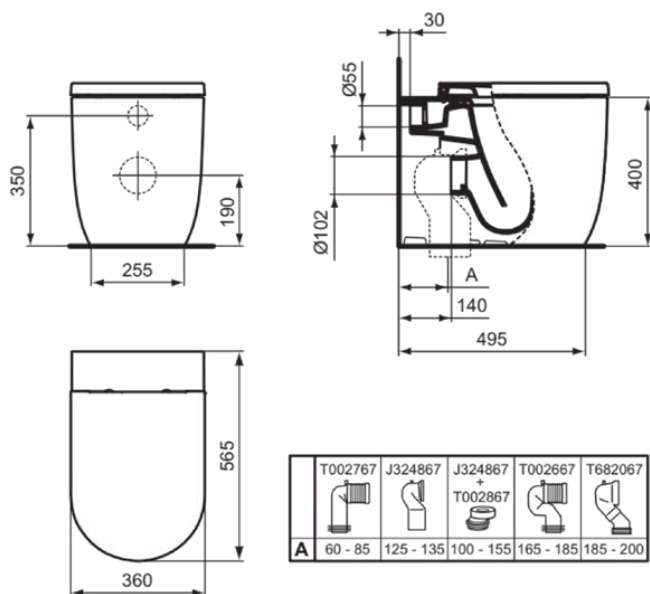

BLEND CURVE

T375101

BLEND CURVE | Stand-WC (rückseitig offen) 355x560x400 mm in weiß glänzend, CL1 Vollspülung 3.9 - 6 l/min, horizontaler Ablauf | CL1, CL2, Spültechnologie AquaBlade

Bild & Zeichnung

Allgemeine Informationen

Produktkategorie:	Toiletten
Produktart:	Stand-WC (rückseitig offen)
Marke:	Ideal Standard
Kollektion:	BLEND CURVE
Designer:	Palomba Serafini Associati
Colour:	01 - Weiß Glänzend
Oberflächenveredelung:	glänzend
Maximale Höhe (mm):	400
Maximale Breite (mm):	355
Ausladung (mm):	560
Befestigungsart:	Befestigungsset
Nettogewicht (kg):	31.60
EAN Code:	8014140468325

Normen:	EN 997
Declaration of Performance classification (DoP):	CL1-6AC/5A/4A+CL2

Produktspezifikationen

CL1 Vollspülung maximal (Liter):	6
CL1 Vollspülung minimal (Liter):	3.9
CL2 Vollspülung maximal (Liter):	6
Kindertoilette:	Nein
Farbcode:	01
Farbbeschreibung:	weiß glänzend
Verdeckte Befestigung:	Ja
Spülart:	Tiefspül-WC
Barrierefreies Produkt:	Nein
Material:	Keramik
Materialspezifikation:	Glasiertes Porzellan

BLEND CURVE

T375101

BLEND CURVE | Stand-WC (rückseitig offen) 355x560x400 mm in weiß glänzend, CL1
Vollspülung 3.9 - 6 l/min, horizontaler Ablauf | CL1, CL2, Spültechnologie AquaBlade

Produktspezifikationen