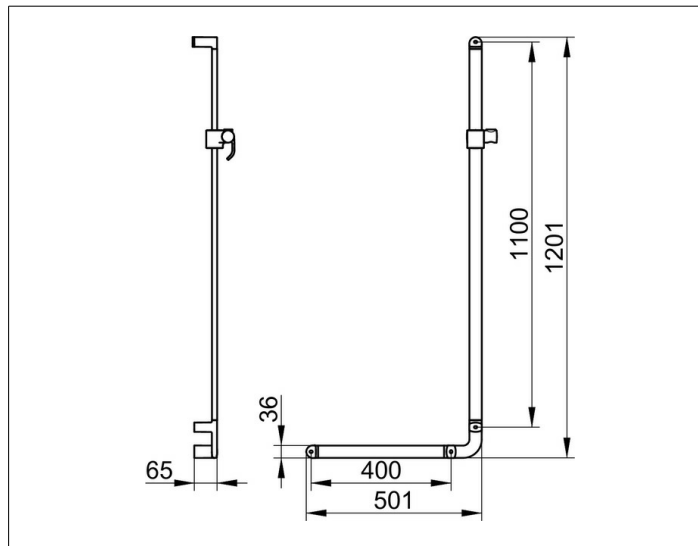

Elegance

31606011102 Winkelgriff 90°

PRODUKT

ZEICHNUNG

PRODUKTBESCHREIBUNG

zur Verwendung als Brausestange, linke Ausführung
komplett mit Brauseschieber, wahlweise rechts oder
links verwendbar

OBERFLÄCHE

verchromt

ABMESSUNG

501/1201 mm

AUSSCHREIBUNGSTEXT

KEUCO ELEGANCE Winkelgriff 90° 31606011102
hochglanzverchromter 90° Winkelgriff, linke Ausführung,
zur Verwendung als Brausestange, komplett mit Brauseschieber,
elegante Formensprache,
homogener Winkelgriff mit leicht überwölbten Flächen,
senkrechte Stange links, bis 110 kg belastbar,
antistatisch, leicht zu reinigen,
Außenmaß 501/1201 mm,
waagrechtes Achsmaß 400 mm, Gesamtbreite von 501 mm,
senkrechtes Achsmaß 1000 mm, Gesamthöhe von 1201 mm,
Ausladung 65 mm,
Der Winkelgriff wird verdeckt befestigt,
Lieferung inkl. korrosionsfreiem Befestigungsmaterial,