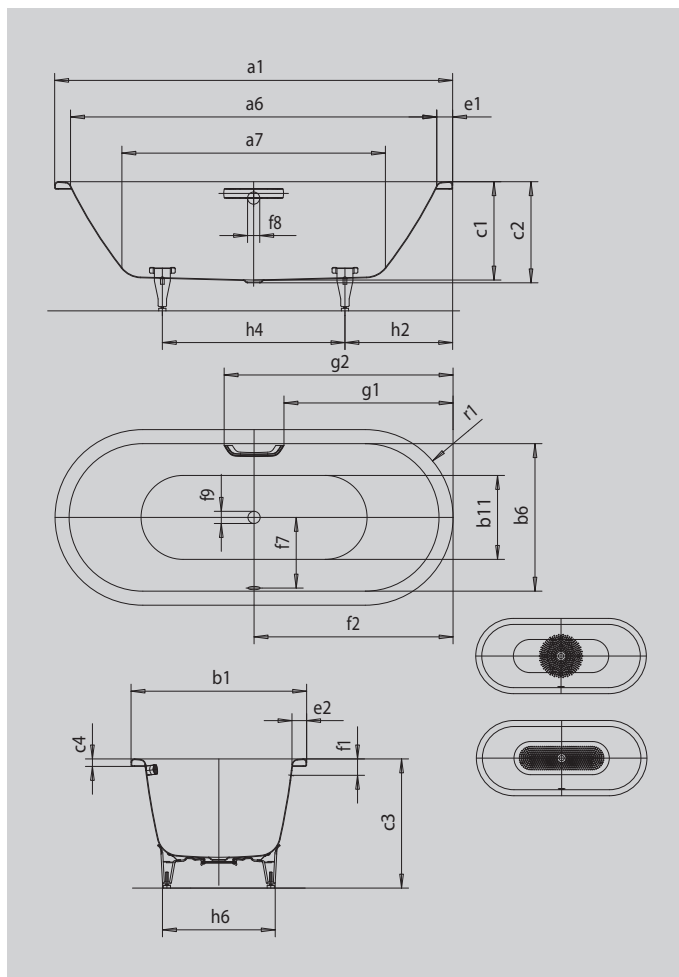

CLASSIC DUO OVAL

- puristische Einfachheit und schlichte Eleganz zeichnen diese Badewanne aus
- Baden zu zweit: zwei identische Rückenschrägen und Mittelablauf
- aus KALDEWEI Stahl-Emaille

Abbildung ähnlich

Modell		116
Äußere Länge	a ₁	1700 mm
Innere Länge (oben)	a ₆	1580 mm
Innere Länge (unten)	a ₇	1130 mm
Äußere Breite	b ₁	700 mm
Innere Breite (oben)	b ₆	580 mm
Innere Breite (unten)	b ₁₁	450 mm
Tiefe Innen	c ₁	420 mm
Tiefe inklusive Ablaufloch	c ₂	430 mm
Höhe mit Füßen	c ₃	565 - 600 mm
Randhöhe	c ₄	32 mm
Randbreite Fußseite; Längsseite	e ₁ ; e ₂	60; 60 mm
Abstand Oberkante bis Mitte Überlaufloch	f ₁	70 mm
Abstand Wannenrand bis Mitte Ablaufloch	f ₂	850 mm
Abstand Mitte Ab- bis Mitte Überlaufloch	f ₇	280 mm
Durchmesser Überlaufloch	f ₈	Ø 52 mm
Durchmesser Ablaufloch	f ₉	Ø 52 mm
Abstand Wannenrand (Fußseite) bis Anfang Griff	g ₁	722 mm
Abstand Wannenrand (Fußseite) bis Ende Griff	g ₂	978 mm
Abstand Fußseite Wannenrand bis Mitte Fuß	h ₂	560 mm
Abstand zwischen den Füßen	h ₄	580 mm
Fußbreite max.	h ₆	420 mm
Äußerer Radius	r ₁	350 mm
Nutzinhalt		110 l
Nettogewicht		44 kg
Antislip Durchmesser		Ø 288 mm
Vollantislip		900 x 300 mm