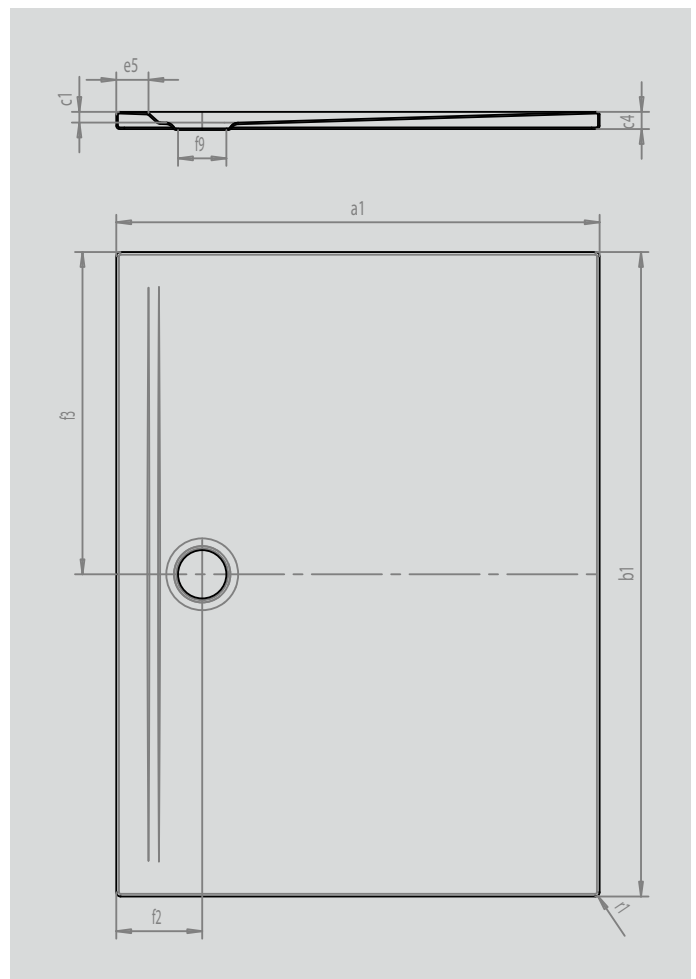

SUPERPLAN ZERO

- von drei Seiten schwellenlos begehbar
- besonders wandnaher Ablauf und gleichmäßiges Gefälle für eine durchgehend ebene Standfläche
- großzügige Gestaltung, nahtlose Übergänge für kleine und große Bäder
- klare Kanten und spitze Eckradien für minimale Fugen und eine einheitliche Optik
- geringe Aufbauhöhe für leichten, bodenebenen Einbau – auch bei Großformaten

Abbildung ähnlich

SECURE⁺

Modell		1574
Äußere Länge	a_1	750 mm
Äußere Breite	b_1	1400 mm
Tiefe Innen	c_1	20 mm
Randhöhe	c_4	32 mm
Randbreite	e_5	60 mm
Durchmesser Ablaufloch	f_9	Ø 90 mm
Abstand Wannrand bis Mitte Ablaufloch	$f_2; f_3$	160; 700 mm
Äußerer Radius	r_1	8 mm
Nettogewicht		27 kg
SECURE PLUS		Vollflächig