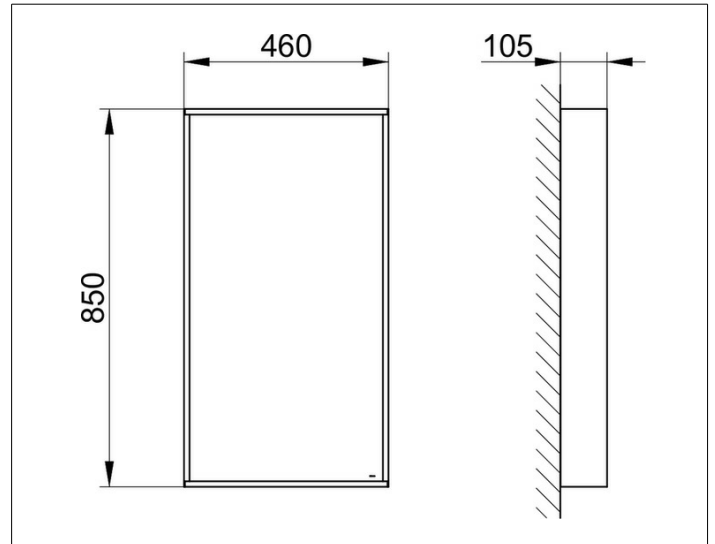

Lichtspiegel
07895171000 Kristallspiegel

PRODUKT

ZEICHNUNG

PRODUKTBESCHREIBUNG

unbeleuchtet, umlaufender Aluminium-Rahmen

OBERFLÄCHE

silber-gebeizt-eloxiert

ABMESSUNG

460 x 850 x 105 mm