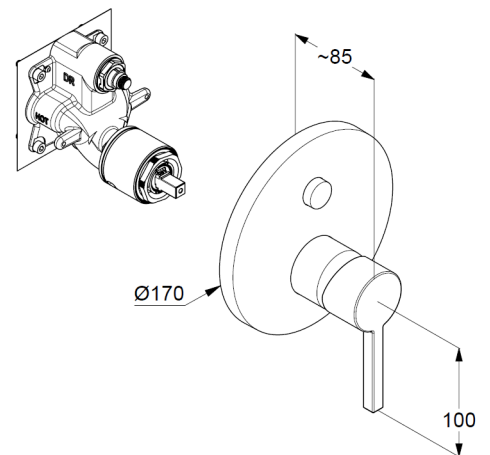

Maßzeichnung/ Dimensional drawing