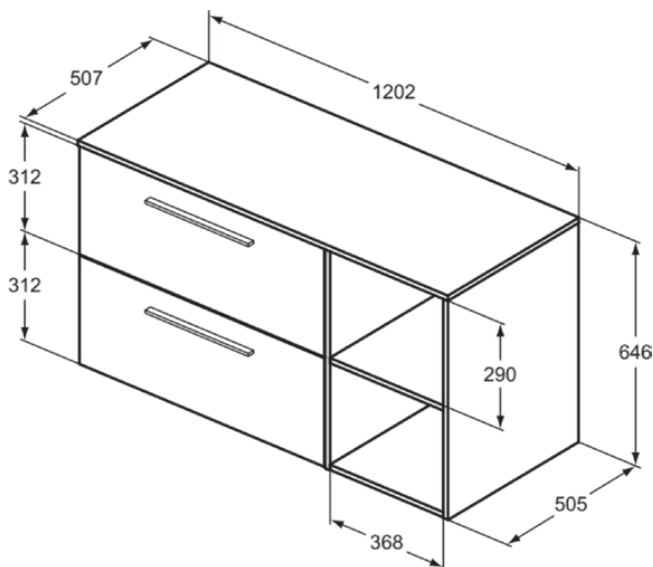

I.LIFE B

T5757NX

I.LIFE B | Möbelpaket 1202x507x646 mm in Hamilton eiche | SoftClosing, Nachhaltig gewonnenes Holz

Bild & Zeichnung

Allgemeine Informationen

Produktkategorie:	Möbelpakete
Produktart:	Möbelpaket
Marke:	Ideal Standard
Kollektion:	I.LIFE B
Designer:	Palomba Serafini Associati
Farbe:	NX - Hamilton Eiche
Oberflächenveredelung:	Matt
Höhe (mm):	646
Breite (mm):	1202
Ausladung (mm):	507
Befestigungsart:	Befestigungsset
Nettogewicht (kg):	0.00
EAN Code:	8014140522614

Im Lieferumfang enthaltene Produkte

T5272NX:	I.LIFE B Waschtisch-Unterschrank 800x505x630 mm in Hamilton eiche, 2 Schubladen
T5742AA:	I.LIFE Türgriff 336x20x9 mm in chrom
T5322NX:	I.LIFE B Schrank 400x505x630 mm in Hamilton eiche
T5284NX:	I.LIFE B Waschtischplatte 1202x507x18 mm in Hamilton eiche
T6828NU:	Bracket (set)

I.LIFE B

T5757NX

I.LIFE B | Möbelpaket 1202x507x646 mm in Hamilton eiche | SoftClosing, Nachhaltig gewonnenes Holz

Produktspezifikationen

Modelart:	kurz
Mit Innenbeleuchtung:	Nein
Mit Montagefüße:	Nein
Mit Siegel:	Nein
Mit Steckdose:	Nein
Mit Schalter:	Nein
Mit Handtuchhalter:	Nein
Mit Wäschekorb:	Nein
Befestigungsart:	Befestigungsset
Montageart:	wandhängend