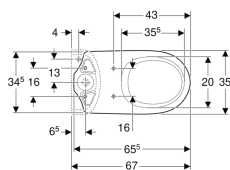

Geberit Renova Stand-WC für AP-Spülkasten aufgesetzt, Tiefspüler, Abgang horizontal

Beispielbild

Verwendungszwecke

- Für aufgesetzten AP-Spülkasten

Eigenschaften

- Bodenstehend
- Tiefspül-WC

- Mit Spülrand
- Typ 1, Vollmenge 6 l, nach EN 997
- Abgang horizontal

Technische Daten

Werkstoff | Sanitärkeramik

Zusätzlich zu bestellen

- Spülkasten
- WC-Sitz
- Befestigungsmaterial

Art.-Nr.	Farbe / Oberfläche	B	H	T	VE1
203820000	weiß	35.5 cm	39 cm	65.5 cm	1 St.

Zubehör

- Geberit Anschlusset für Stand-WC
- Geberit Anschlusset für Stand-WC
- Geberit Anschlussbogen 90°

- Geberit Renova Tiefspül-Kombination: Geberit Stand WC Art.-Nr. 203820000 oder 203820600 zuzüglich Geberit AP-Spülkasten (Keramik), Art.-Nr. 227780000 oder 227780600
- Auch kombinierbar mit Geberit AP-Spülkasten (Kunststoff) Art.-Nr. 128.300.11.5 (2-Mengen) oder 128.000.11.5 (Start/Stop)