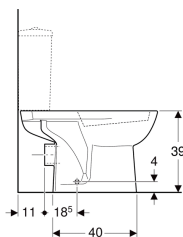

Geberit Renova Stand-WC für AP-Spülkasten aufgesetzt, Tiefspüler, Abgang horizontal

Beispielbild

Verwendungszwecke

- Für aufgesetzten AP-Spülkasten

Eigenschaften

- Bodenstehend
- Tiefspül-WC

- Mit Spülrand
- Typ 1, Vollmenge 6 l, nach EN 997
- Abgang horizontal

Technische Daten

Werkstoff | Sanitärkeramik

Zusätzlich zu bestellen

- Spülkasten
- WC-Sitz
- Befestigungsmaterial

Art.-Nr.	Farbe / Oberfläche	B	H	T	VE1
203820000	weiß	35.5 cm	39 cm	65.5 cm	1 St.

Zubehör

- Geberit Anschlusset für Stand-WC
- Geberit Anschlusset für Stand-WC
- Geberit Anschlussbogen 90°