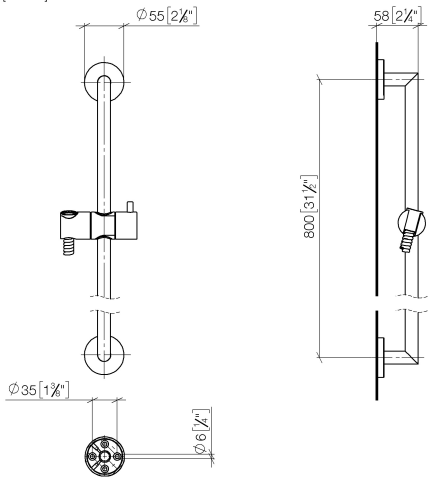

26 413 625

- Metallbrauseschlauch 1750 mm mit integriertem Verdreherschutz
- Brauseschlauchanschluss 3/8"
- Wandrohr mit Schieber

Technische Daten:

- Stichmaß 800 mm
- Rosette Ø 55 mm
- Rohrdurchmesser 18 mm

Hinweise:

- Dieser Artikel enthält keine Handbrause!

Dieser Artikel enthält keine Handbrause!

26 413 625

mm [inches]

26 413 625