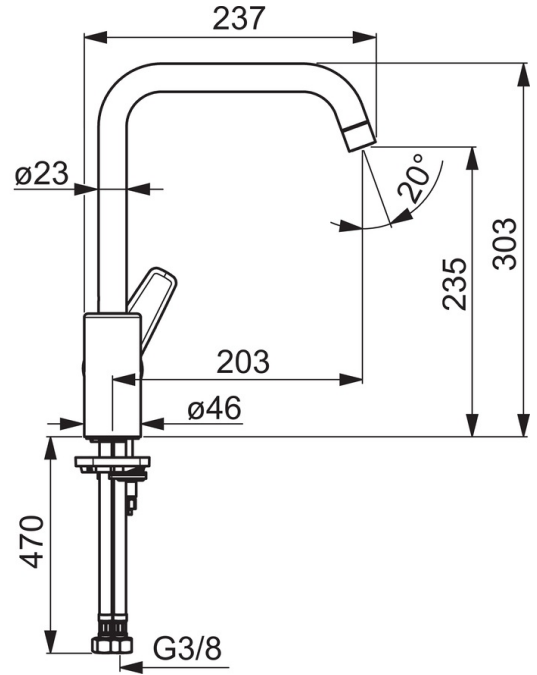

EAN: 4057304002991
static.hansa.com/51562293

- Küche
- Einhebelmischer, Seitenbedient
- Standmontage
- Chrom
- Schwenkbarer Auslauf, Anschlag herausnehmbar
- CASCADE® Strahlregler
- Hebel mit W+K-Kennzeichnung, Einhandbedienhebel/Griff
- Temperaturbegrenzer, Heißwassersperre einstellbar (im Lieferumfang enthalten)
- ø 3.5 classic Steuerpatrone mit keramischen Dichtscheiben zur Wassermengen- und Temperatureinstellung
- Anschluss über flexible Druckschläuche
- Armaturenkörper aus entzinkungsbeständigem Messing (DZR), Rapid-Montagesystem

Technische Daten

Durchflusseigenschaften

Durchfluss bei 3 bar **12.0 l/min**

Technische Eigenschaften

DN-Größe (Nennmaß) **DN15**
 Warmwasserversorgung **max. +80°C**
 Arbeitsdruck **0.5-10 bar**
 Anschlussgröße **G3/8**
 Projection **203 mm**
 Werkstoff **Messing**

Vorschriften

EN Standard **EN 817**
 Geräuschkategorie **I (ISO 3822)**

Zulassungen und Deklarationen

DVGW **NW-6506BP0361**
 ABP **P-IX 29209/IA**

Ersatzteile

SP51562293

Name	Art.-Nr.
01 Auslauf hoch	59914435
02 Luftsprudler, M22x1 STD CC A	59914436
03 Begrenzer für Schwenkauslauf, 120°	59914429
03 Begrenzer für Schwenkauslauf, 60°/0°	59914264
04 Auslaufdichtung	59914431
05 Kartusche, 3.5 Classic	59913075
06 Gegenmutter, M40x1, SW30	59913210
07 Temperaturanschlag	59912325
08 Abdeckkappe, 33x3 mm	59912504
09 Hebel	59914430
10 Befestigungsschraube, M8x1, L=140	59912474
11 Befestigungsatz	59910749
12 PVC-Befestigungsplatte	59910008