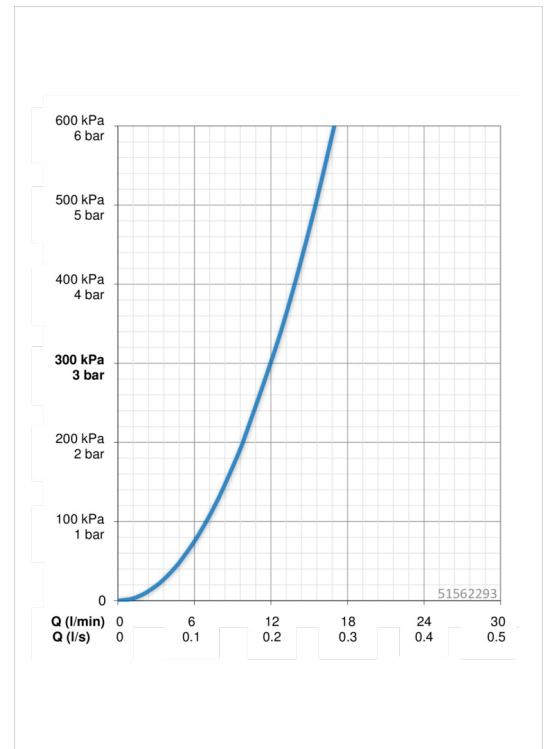

Zulassungen und Deklarationen

DVGW **NW-6506BP0361**
ABP **P-IX 29209/IA**