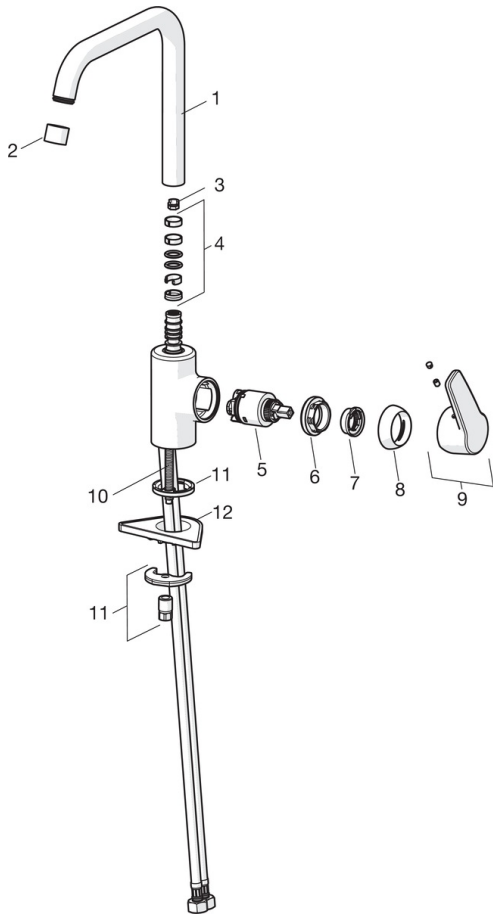

EAN: 4057304002991
static.hansa.com/51562293

- Küche
- Einhebelmischer, Seitenbedient
- Standmontage
- Chrom
- Schwenkbarer Auslauf, Anschlag herausnehmbar
- CASCADE® Strahlregler
- Hebel mit W+K-Kennzeichnung, Einhandbedienhebel/Griff
- Temperaturbegrenzer, Heißwassersperre einstellbar (im Lieferumfang enthalten)
- ø 3.5 classic Steuerpatrone mit keramischen Dichtscheiben zur Wassermengen- und Temperatureinstellung
- Anschluss über flexible Druckschläuche
- Armaturenkörper aus entzinkungsbeständigem Messing (DZR), Rapid-Montagesystem

Technische Daten

Durchflusseigenschaften

Durchfluss bei 3 bar **12.0 l/min**

Technische Eigenschaften

DN-Größe (Nennmaß) **DN15**
 Warmwasserversorgung **max. +80°C**
 Arbeitsdruck **0.5-10 bar**
 Anschlussgröße **G3/8**
 Projection **203 mm**
 Werkstoff **Messing**

Vorschriften

EN Standard **EN 817**
 Geräuschkategorie **I (ISO 3822)**

Zulassungen und Deklarationen

DVGW **NW-6506BP0361**
 ABP **P-IX 29209/IA**

Ersatzteile

SP51562293

Name	Art.-Nr.
01 Auslauf hoch	59914435
02 Luftsprudler, M22x1 STD CC A	59914436
03 Begrenzer für Schwenkauslauf, 120°	59914429
03 Begrenzer für Schwenkauslauf, 60°/0°	59914264
04 Auslaufdichtung	59914431
05 Kartusche, 3.5 Classic	59913075
06 Gegenmutter, M40x1, SW30	59913210
07 Temperaturanschlag	59912325
08 Abdeckkappe, 33x3 mm	59912504
09 Hebel	59914430
10 Befestigungsschraube, M8x1, L=140	59912474
11 Befestigungsatz	59910749
12 PVC-Befestigungsplatte	59910008