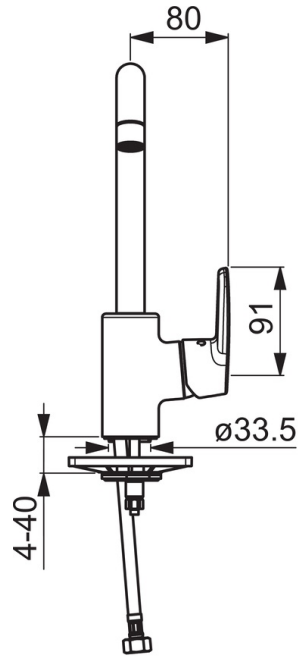

EAN: 4057304002991
static.hansa.com/51562293

- Küche
- Einhebelmischer, Seitenbedient
- Standmontage
- Chrom
- Schwenkbarer Auslauf, Anschlag herausnehmbar
- CASCADE® Strahlregler
- Hebel mit W+K-Kennzeichnung, Einhandbedienhebel/Griff
- Temperaturbegrenzer, Heißwassersperre einstellbar (im Lieferumfang enthalten)
- ø 3.5 classic Steuerpatrone mit keramischen Dichtscheiben zur Wassermengen- und Temperatureinstellung
- Anschluss über flexible Druckschläuche
- Armaturenkörper aus entzinkungsbeständigem Messing (DZR), Rapid-Montagesystem

Technische Daten

Durchflusseigenschaften

Durchfluss bei 3 bar **12.0 l/min**

Technische Eigenschaften

DN-Größe (Nennmaß) **DN15**
 Warmwasserversorgung **max. +80°C**
 Arbeitsdruck **0.5-10 bar**
 Anschlussgröße **G3/8**
 Projection **203 mm**
 Werkstoff **Messing**

Vorschriften

EN Standard **EN 817**
 Geräuschkategorie **I (ISO 3822)**

Zulassungen und Deklarationen

DVGW **NW-6506BP0361**
 ABP **P-IX 29209/IA**

Ersatzteile

SP51562293

Name	Art.-Nr.
01 Auslauf hoch	59914435
02 Luftsprudler, M22x1 STD CC A	59914436
03 Begrenzer für Schwenkauslauf, 120°	59914429
03 Begrenzer für Schwenkauslauf, 60°/0°	59914264
04 Auslaufdichtung	59914431
05 Kartusche, 3.5 Classic	59913075
06 Gegenmutter, M40x1, SW30	59913210
07 Temperaturanschlag	59912325
08 Abdeckkappe, 33x3 mm	59912504
09 Hebel	59914430
10 Befestigungsschraube, M8x1, L=140	59912474
11 Befestigungsatz	59910749
12 PVC-Befestigungsplatte	59910008