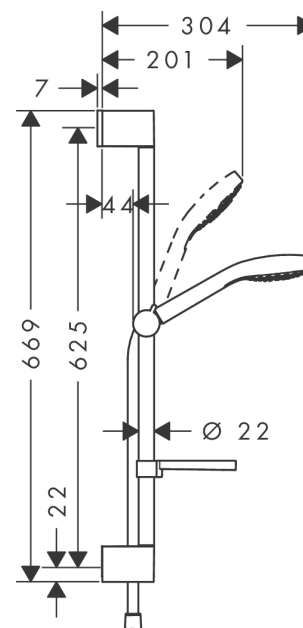

Croma Select E

Brauseset 110 Vario EcoSmart mit Brausestange 65 cm und Seifenschale

Oberfläche: **Weiß/Chrom** Artikelnummer: **28157400**

Beschreibung

Merkmale

- besteht aus: Handbrause, Brausestange, Brauseschlauch, Handbrausehalterung, Seifenschale
- Brausekopfgröße: 110 mm
- Strahlart: TurboRain, IntenseRain, Rain
- komfortable Strahlartenumstellung durch Select-Taste
- QuickClean: Kalkablagerungen lassen sich einfach mit dem Finger abrubbeln
- um 45° verstellbarer Neigungswinkel der Handbrausehalterung
- maximale Durchflussmenge bei 3 bar: 9 l/min
- Mindestfließdruck: 1 bar
- Wandstützen aus Kunststoff
- Profil Brausestange: rund
- Gesamtlänge Brausestange: 669 mm
- Brausestangendurchmesser: 22 mm
- Bohrabstand: 625 mm
- brauseseitiger Drehwirbel gegen lästiges Verdrehen des Brauseschlauches

Technologie

Produktabbildung

Maßzeichnung

Croma Select E

Brauseset 110 Vario EcoSmart mit Brausestange 65 cm und Seifenschale

Oberfläche: **Weiß/Chrom** Artikelnummer: **28157400**

Durchflussdiagramm

Die Verbrauchswerte wurden praxisnah mit den dazugehörigen Armaturen (Thermostat/Mischer/Unterputzventil) gemessen.