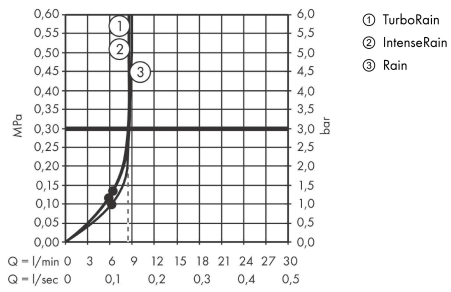

Croma Select E

Brauseset 110 Vario EcoSmart mit Brausestange 65 cm und Seifenschale

Oberfläche: **Weiß/Chrom** Artikelnummer: **28157400**

Beschreibung

Merkmale

- besteht aus: Handbrause, Brausestange, Brauseschlauch, Handbrausehalterung, Seifenschale
- Brausekopfgröße: 110 mm
- Strahlart: TurboRain, IntenseRain, Rain
- komfortable Strahlartenumstellung durch Select-Taste
- QuickClean: Kalkablagerungen lassen sich einfach mit dem Finger abrubbeln
- um 45° verstellbarer Neigungswinkel der Handbrausehalterung
- maximale Durchflussmenge bei 3 bar: 9 l/min
- Mindestfließdruck: 1 bar
- Wandstützen aus Kunststoff
- Profil Brausestange: rund
- Gesamtlänge Brausestange: 669 mm
- Brausestangendurchmesser: 22 mm
- Bohrabstand: 625 mm
- brauseseitiger Drehwirbel gegen lästiges Verdrehen des Brauseschlauches

Technologie

Produktabbildung

Maßzeichnung

Croma Select E

Brauseset 110 Vario EcoSmart mit Brausestange 65 cm und Seifenschale

Oberfläche: **Weiß/Chrom** Artikelnummer: **28157400**

Durchflussdiagramm

Die Verbrauchswerte wurden praxisnah mit den dazugehörigen Armaturen (Thermostat/Mischer/Unterputzventil) gemessen.