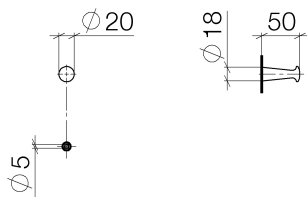

Waschtisch -
Haken - chrom
Artikelnummer: 83 251 900-00

- Ausladung 50 mm

chrom

Maßzeichnung

Alle Angaben in mm / inch = mm x 0,0394

Waschtisch -

Haken - chrom

Artikelnummer: 83 251 900-00