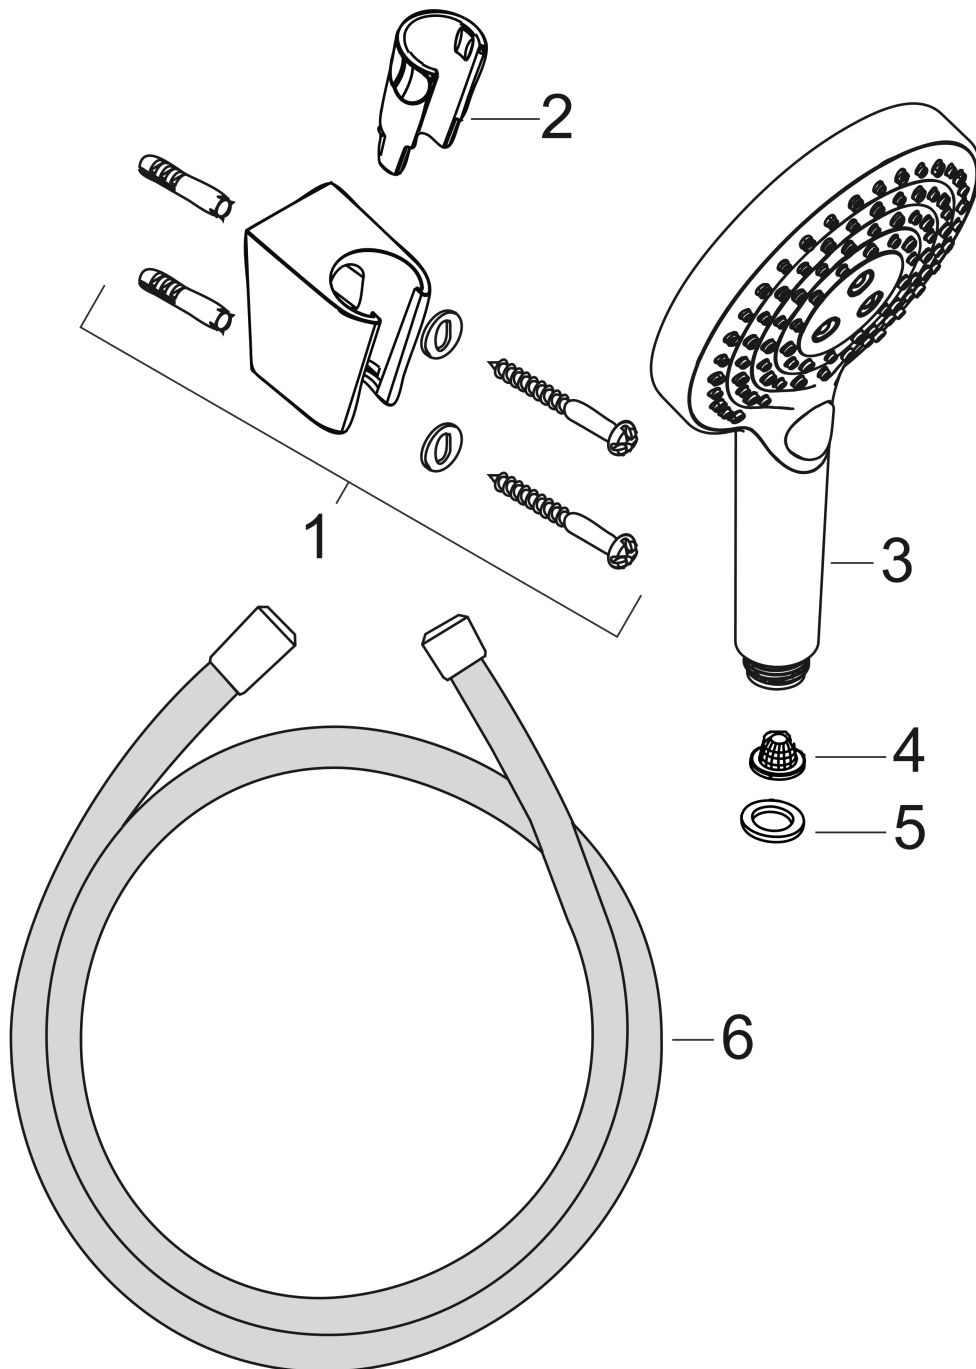

Raindance Select S

Brausenhalterset 120 3jet PowderRain mit Brausenschlauch 160 cm

Oberfläche: **Chrom** Artikelnummer: **27668000**

Beschreibung

Merkmale

- besteht aus: Handbrause, Brausenhalter, Brausenschlauch
- Brausekopfgrösse: 125 mm
- integrierte Brausehalterfunktion
- Strahlart: PowderRain, Rain, Whirl
- komfortable Strahlartenumstellung durch Select-Taste
- Maximale Durchflussmenge bei 3 bar: 11 l/min
- Mindestfliessdruck: 1 bar
- brauseseitiger Drehwirbel gegen lästiges Verdrehen des Brauseschlauches
- Brausehalter aus Kunststoff
- Wandbefestigung: Schraubbefestigung
- ausspülbare Siebdichtung

Oberfläche: **Chrom** Artikelnummer: **27668000**

Durchflussdiagramm

Die Verbrauchswerte wurden praxisnah mit den dazugehörigen Armaturen (Thermostat/Mischer/Unterputzventil) gemessen.

Raindance Select S
Brausenhalterset 120 3jet PowderRain mit Brausenschlauch 160 cm
 Oberfläche: **Chrom** Artikelnummer: **27668000**

Explosionszeichnung

Baujahr: >04/18

Raindance Select S
Brausenset 120 3jet PowderRain mit Brausenschlauch 160 cm
 Oberfläche: **Chrom** Artikelnummer: **27668000**

Ersatzteilliste

Baujahr: >04/18

Pos.	Beschreibung	Artikelnummer	Preis	VE
1	Handbrausenhalter	28331000	-	1
2	Futter	98918000	3.25 CHF	1
3	Handbrause	26014000	-	1
4	Sieb	92672000	5.40 CHF	1
5	Dichtung	98058000	3.25 CHF	1
6	Brauseschlauch Isiflex'B 1,60 m	28276000	-	1