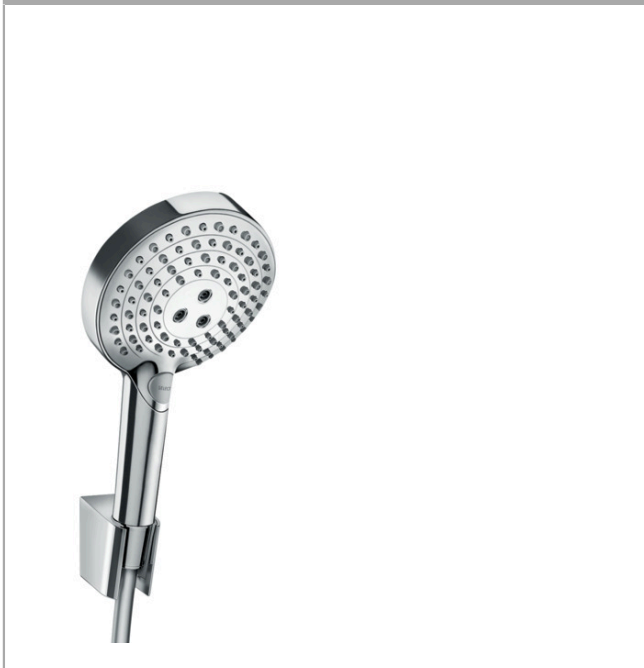

Raindance Select S

Brausenhalterset 120 3jet PowderRain mit Brausenschlauch 160 cm

Oberfläche: **Chrom** Artikelnummer: **27668000**

Beschreibung

Merkmale

- besteht aus: Handbrause, Brausenhalter, Brausenschlauch
- Brausekopfgrösse: 125 mm
- integrierte Brausehalterfunktion
- Strahlart: PowderRain, Rain, Whirl
- komfortable Strahlartenumstellung durch Select-Taste
- Maximale Durchflussmenge bei 3 bar: 11 l/min
- Mindestfliessdruck: 1 bar
- brauseseitiger Drehwirbel gegen lästiges Verdrehen des Brauseschlauches
- Brausehalter aus Kunststoff
- Wandbefestigung: Schraubbefestigung
- ausspülbare Siebdichtung

Artikeldetails

Preis exkl. MwSt.

157.00 CHF

Technologie

Produktabbildung

Maßzeichnung

Raindance Select S

Brausenhalterset 120 3jet PowderRain mit Brausenschlauch 160 cm

Oberfläche: **Chrom** Artikelnummer: **27668000**

Durchflussdiagramm

Die Verbrauchswerte wurden praxisnah mit den dazugehörigen Armaturen (Thermostat/Mischer/Unterputzventil) gemessen.

Raindance Select S
Brausenhalterset 120 3jet PowderRain mit Brausenschlauch 160 cm
 Oberfläche: **Chrom** Artikelnummer: **27668000**

Explosionszeichnung

Baujahr: >04/18

Raindance Select S
Brausenset 120 3jet PowderRain mit Brausenschlauch 160 cm
 Oberfläche: **Chrom** Artikelnummer: **27668000**

Ersatzteilliste

Baujahr: >04/18

Pos.	Beschreibung	Artikelnummer	Preis	VE
1	Handbrausenhalter	28331000	-	1
2	Futter	98918000	3.25 CHF	1
3	Handbrause	26014000	-	1
4	Sieb	92672000	5.40 CHF	1
5	Dichtung	98058000	3.25 CHF	1
6	Brauseschlauch Isiflex'B 1,60 m	28276000	-	1