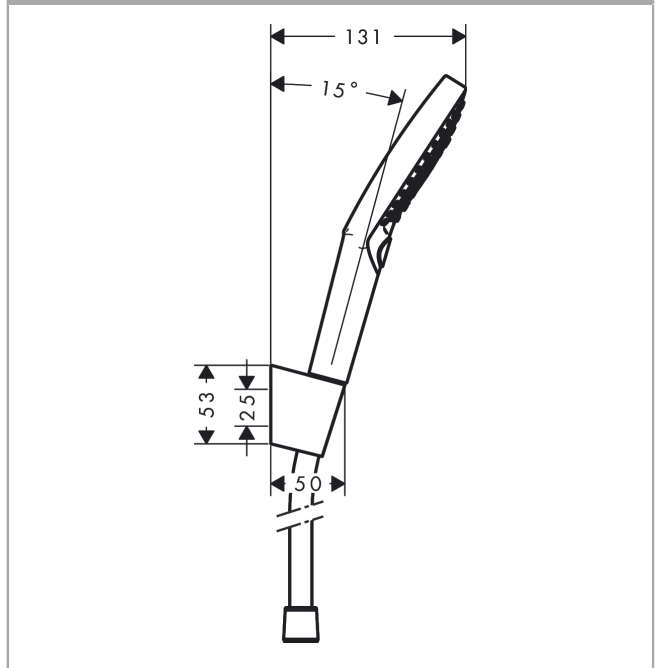

Raindance Select S

Brausenhalterset 120 3jet PowderRain mit Brausenschlauch 160 cm

Oberfläche: **Chrom** Artikelnummer: **27668000**

Beschreibung

Merkmale

- besteht aus: Handbrause, Brausenhalter, Brausenschlauch
- Brausekopfgrösse: 125 mm
- integrierte Brausehalterfunktion
- Strahlart: PowderRain, Rain, Whirl
- komfortable Strahlartenumstellung durch Select-Taste
- Maximale Durchflussmenge bei 3 bar: 11 l/min
- Mindestfliessdruck: 1 bar
- brauseseitiger Drehwirbel gegen lästiges Verdrehen des Brauseschlauches
- Brausehalter aus Kunststoff
- Wandbefestigung: Schraubbefestigung
- ausspülbare Siebdichtung

Artikeldetails

Preis exkl. MwSt.

157.00 CHF

Technologie

Produktabbildung

Maßzeichnung

Raindance Select S

Brausenhalterset 120 3jet PowderRain mit Brausenschlauch 160 cm

Oberfläche: **Chrom** Artikelnummer: **27668000**

Durchflussdiagramm

Die Verbrauchswerte wurden praxisnah mit den dazugehörigen Armaturen (Thermostat/Mischer/Unterputzventil) gemessen.

Raindance Select S
Brausenhalterset 120 3jet PowderRain mit Brausenschlauch 160 cm
 Oberfläche: **Chrom** Artikelnummer: **27668000**