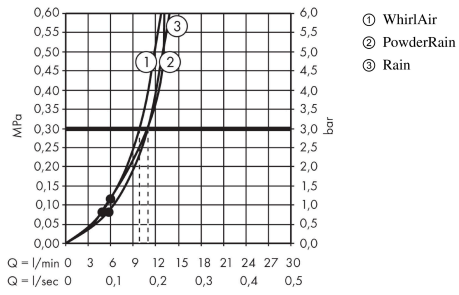

Raindance Select S

Brausenhalterset 120 3jet PowderRain mit Brausenschlauch 160 cm

Oberfläche: **Chrom** Artikelnummer: **27668000**

Beschreibung

Merkmale

- besteht aus: Handbrause, Brausenhalter, Brausenschlauch
- Brausekopfgrösse: 125 mm
- integrierte Brausehalterfunktion
- Strahlart: PowderRain, Rain, Whirl
- komfortable Strahlartenumstellung durch Select-Taste
- Maximale Durchflussmenge bei 3 bar: 11 l/min
- Mindestfliessdruck: 1 bar
- brauseseitiger Drehwirbel gegen lästiges Verdrehen des Brauseschlauches
- Brausehalter aus Kunststoff
- Wandbefestigung: Schraubbefestigung
- ausspülbare Siebdichtung

Artikeldetails

Preis exkl. MwSt.

157.00 CHF

Technologie

Produktabbildung

Maßzeichnung

Raindance Select S

Brausenhalterset 120 3jet PowderRain mit Brausenschlauch 160 cm

Oberfläche: **Chrom** Artikelnummer: **27668000**

Durchflussdiagramm

Die Verbrauchswerte wurden praxisnah mit den dazugehörigen Armaturen (Thermostat/Mischer/Unterputzventil) gemessen.

Raindance Select S
Brausenhalterset 120 3jet PowderRain mit Brausenschlauch 160 cm
 Oberfläche: **Chrom** Artikelnummer: **27668000**