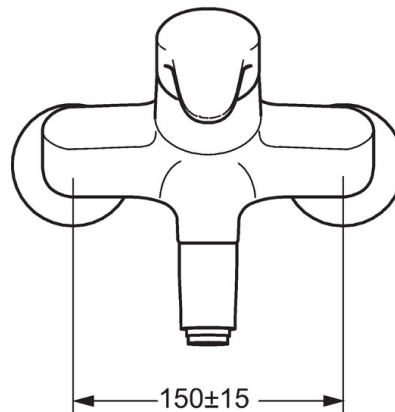

EAN: 4015474271401  
[static.hansa.com/01968183](http://static.hansa.com/01968183)

- Waschtisch
- Einhebelmischer
- Wandmontage
- Chrom
- Kristallklarer Laminarstrahl
- Hebel mit W+K-Kennzeichnung, Einhandbedienhebel/Griff
- Temperaturbegrenzer, Heißwassersperre einstellbar (im Lieferumfang enthalten)
- HANSAECO  $\varnothing$  4.8 Steuerpatrone mit keramischen Dichtscheiben zur Wassermengen- und Temperatureinstellung, Wasserbremse bei ca. 60% Wassermenge
- S-Anschlüsse, Schalldämpfer
- Armaturenkörper aus entzinkungsbeständigem Messing (DZR)

### Technische Eigenschaften

DN-Größe (Nennmaß)	<b>DN15</b>
Warmwasserversorgung	<b>max. +80°C</b>
Arbeitsdruck	<b>0.5-10 bar</b>
Installationsabstand	<b>cc150 <math>\pm</math> 15 mm</b>
Projection	<b>160 mm</b>
Werkstoff	<b>Messing</b>

### SP01692183

	Name	Art.-Nr.
1	Hebel, L=93 mm	01880083
1.1	Schraube, M5x8, SW2.5	59904755
1.2	Kunststoffadapter	59904778
1.3	Dekorkappe Grau	59912112
2	Abdeckkappe	59912638
3	Ringschraube, M50x1, SW45	59904775
3.1	O-Ring, d 43x2.5	59911166
4	Kartusche, 4,8 eco	59904601
4.1	Warmwasser Begrenzer	59904759
5.1	Befestigungsschraube, M6x12, AF2.5	59904804
8.1	O-Ring, d 15x2.5	59910423
8.2	Begrenzer	59910421
8.2	Schraube, M6x10, 2,5	59911435
8.3	Begrenzer	59910422
8.4	Wartungsset	59912230
8.5	Entleerungsventil	59912483
10	Auslauf, L=235	59910417
10	Auslauf, L=170	59911183
10	Auslauf, L=145	59911380
10	Auslauf, L=96 (2019-)	59914765
10	Auslauf, L=170 (2019-)	59914766
10	Auslauf, L=235 (2019-)	59914767
10	Auslauf, L=96	59910419
11	Luftsprudler, M24x1 STD PL HC A Laminar (2013-)	59914054
12	Anschlussmutter, G3/4, AF30	59902230
12.1	Verbinder	59913400
12.2	Dichtung, 23.9x15.2x2	59902689
13	S-Anschluss, G3/4xG1/2	59904793
13.1	Rosette	59904796
13.2	Schalldämpfer	59904792
13.3	Exzenter-Anschluss, G3/4xG1/2, DN15	59910254