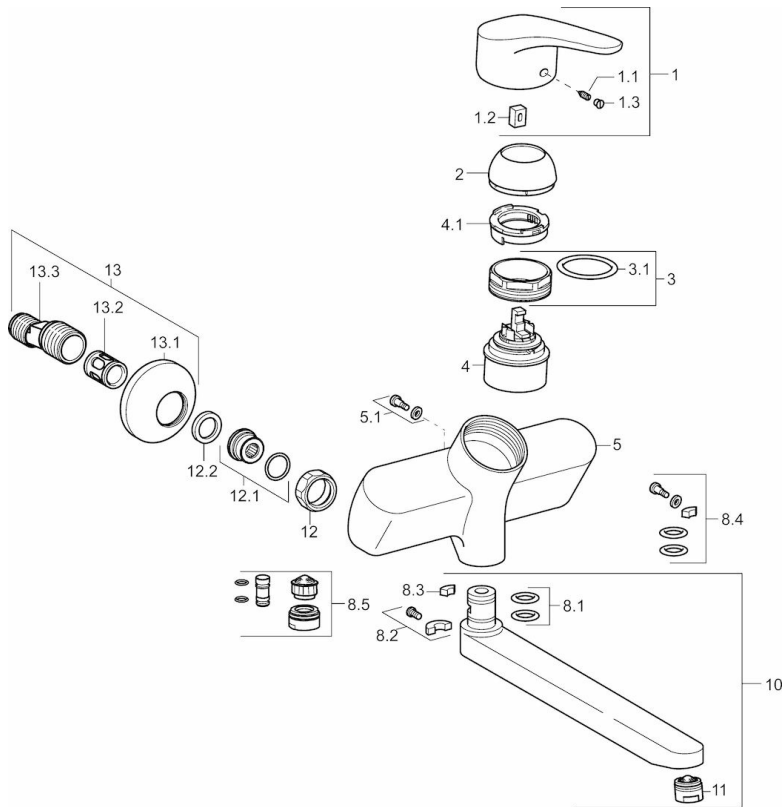

EAN: 4015474271401  
[static.hansa.com/01968183](http://static.hansa.com/01968183)

- Waschtisch
- Einhebelmischer
- Wandmontage
- Chrom
- Kristallklarer Laminarstrahl
- Hebel mit W+K-Kennzeichnung, Einhandbedienhebel/Griff
- Temperaturbegrenzer, Heißwassersperre einstellbar (im Lieferumfang enthalten)
- HANSAECO  $\varnothing$  4.8 Steuerpatrone mit keramischen Dichtscheiben zur Wassermengen- und Temperatureinstellung, Wasserbremse bei ca. 60% Wassermenge
- S-Anschlüsse, Schalldämpfer
- Armaturenkörper aus entzinkungsbeständigem Messing (DZR)

### Technische Eigenschaften

DN-Größe (Nennmaß)	<b>DN15</b>
Warmwasserversorgung	<b>max. +80°C</b>
Arbeitsdruck	<b>0.5-10 bar</b>
Installationsabstand	<b>cc150 <math>\pm</math> 15 mm</b>
Projection	<b>160 mm</b>
Werkstoff	<b>Messing</b>

### SP01692183

	Name	Art.-Nr.
1	Hebel, L=93 mm	01880083
1.1	Schraube, M5x8, SW2.5	59904755
1.2	Kunststoffadapter	59904778
1.3	Dekorkappe Grau	59912112
2	Abdeckkappe	59912638
3	Ringschraube, M50x1, SW45	59904775
3.1	O-Ring, d 43x2.5	59911166
4	Kartusche, 4,8 eco	59904601
4.1	Warmwasser Begrenzer	59904759
5.1	Befestigungsschraube, M6x12, AF2.5	59904804
8.1	O-Ring, d 15x2.5	59910423
8.2	Begrenzer	59910421
8.2	Schraube, M6x10, 2,5	59911435
8.3	Begrenzer	59910422
8.4	Wartungsset	59912230
8.5	Entleerungsventil	59912483
10	Auslauf, L=235	59910417
10	Auslauf, L=170	59911183
10	Auslauf, L=145	59911380
10	Auslauf, L=96 (2019-)	59914765
10	Auslauf, L=170 (2019-)	59914766
10	Auslauf, L=235 (2019-)	59914767
10	Auslauf, L=96	59910419
11	Luftsprudler, M24x1 STD PL HC A Laminar (2013-)	59914054
12	Anschlussmutter, G3/4, AF30	59902230
12.1	Verbinder	59913400
12.2	Dichtung, 23.9x15.2x2	59902689
13	S-Anschluss, G3/4xG1/2	59904793
13.1	Rosette	59904796
13.2	Schalldämpfer	59904792
13.3	Exzenter-Anschluss, G3/4xG1/2, DN15	59910254