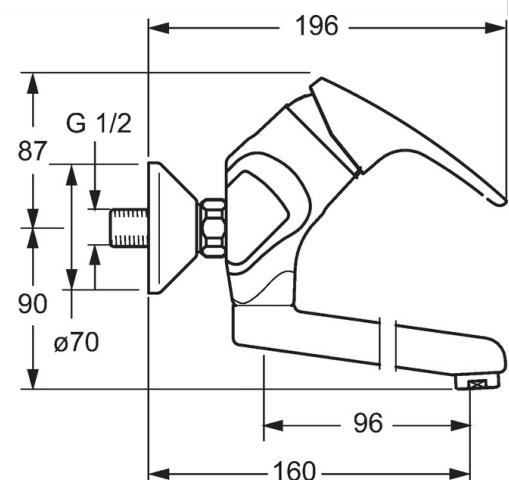

EAN: 4015474271401  
[static.hansa.com/01968183](http://static.hansa.com/01968183)

- Waschtisch
- Einhebelmischer
- Wandmontage
- Chrom
- Kristallklarer Laminarstrahl
- Hebel mit W+K-Kennzeichnung, Einhandbedienhebel/Griff
- Temperaturbegrenzer, Heißwassersperre einstellbar (im Lieferumfang enthalten)
- HANSAECO  $\varnothing$  4.8 Steuerpatrone mit keramischen Dichtscheiben zur Wassermengen- und Temperatureinstellung, Wasserbremse bei ca. 60% Wassermenge
- S-Anschlüsse, Schalldämpfer
- Armaturenkörper aus entzinkungsbeständigem Messing (DZR)

### Technische Eigenschaften

DN-Größe (Nennmaß)	<b>DN15</b>
Warmwasserversorgung	<b>max. +80°C</b>
Arbeitsdruck	<b>0.5-10 bar</b>
Installationsabstand	<b>cc150 <math>\pm</math> 15 mm</b>
Projection	<b>160 mm</b>
Werkstoff	<b>Messing</b>

### SP01692183

	Name	Art.-Nr.
1	Hebel, L=93 mm	01880083
1.1	Schraube, M5x8, SW2.5	59904755
1.2	Kunststoffadapter	59904778
1.3	Dekorkappe Grau	59912112
2	Abdeckkappe	59912638
3	Ringschraube, M50x1, SW45	59904775
3.1	O-Ring, d 43x2.5	59911166
4	Kartusche, 4,8 eco	59904601
4.1	Warmwasser Begrenzer	59904759
5.1	Befestigungsschraube, M6x12, AF2.5	59904804
8.1	O-Ring, d 15x2.5	59910423
8.2	Begrenzer	59910421
8.2	Schraube, M6x10, 2,5	59911435
8.3	Begrenzer	59910422
8.4	Wartungsset	59912230
8.5	Entleerungsventil	59912483
10	Auslauf, L=235	59910417
10	Auslauf, L=170	59911183
10	Auslauf, L=145	59911380
10	Auslauf, L=96 (2019-)	59914765
10	Auslauf, L=170 (2019-)	59914766
10	Auslauf, L=235 (2019-)	59914767
10	Auslauf, L=96	59910419
11	Luftsprudler, M24x1 STD PL HC A Laminar (2013-)	59914054
12	Anschlussmutter, G3/4, AF30	59902230
12.1	Verbinder	59913400
12.2	Dichtung, 23.9x15.2x2	59902689
13	S-Anschluss, G3/4xG1/2	59904793
13.1	Rosette	59904796
13.2	Schalldämpfer	59904792
13.3	Exzenter-Anschluss, G3/4xG1/2, DN15	59910254