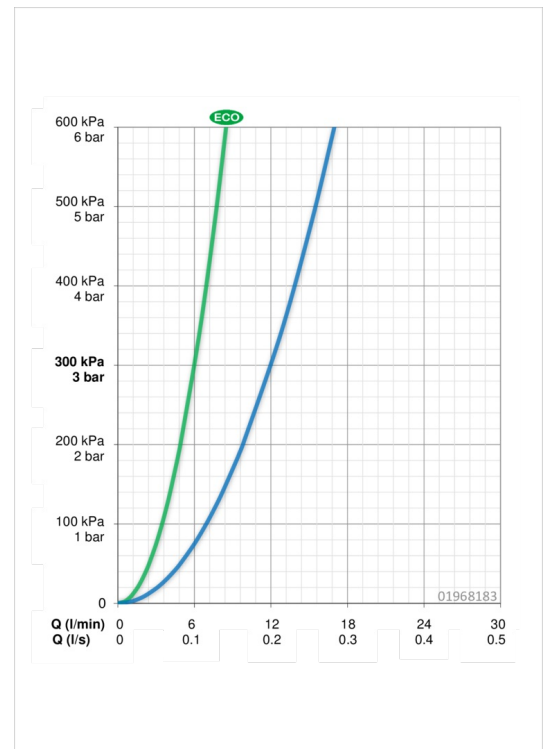

EAN: 4015474271401
static.hansa.com/01968183

- Waschtisch
- Einhebelmischer
- Wandmontage
- Chrom
- Kristallklarer Laminarstrahl
- Hebel mit W+K-Kennzeichnung, Einhandbedienhebel/Griff
- Temperaturbegrenzer, Heißwassersperre einstellbar (im Lieferumfang enthalten)
- HANSAECO $\varnothing$ 4.8 Steuerpatrone mit keramischen Dichtscheiben zur Wassermengen- und Temperatureinstellung, Wasserbremse bei ca. 60% Wassermenge
- S-Anschlüsse, Schalldämpfer
- Armaturenkörper aus entzinkungsbeständigem Messing (DZR)

Technische Daten

Durchflusseigenschaften

Spar-Durchfluss bei 3 bar	6.0 l/min
Durchfluss bei 3 bar	12.0 l/min

Technische Eigenschaften

DN-Größe (Nennmaß)	DN15
Warmwasserversorgung	max. +80°C
Arbeitsdruck	0.5-10 bar
Installationsabstand	cc150 $\pm$ 15 mm
Projection	160 mm
Werkstoff	Messing

Vorschriften

EN Standard	EN 817
Geräuschklasse	I (ISO 3822)

Zulassungen und Deklarationen

KIWA	K6116/08
DVGW	NW-6506BU0493
ABP	PA-IX 29302/IA