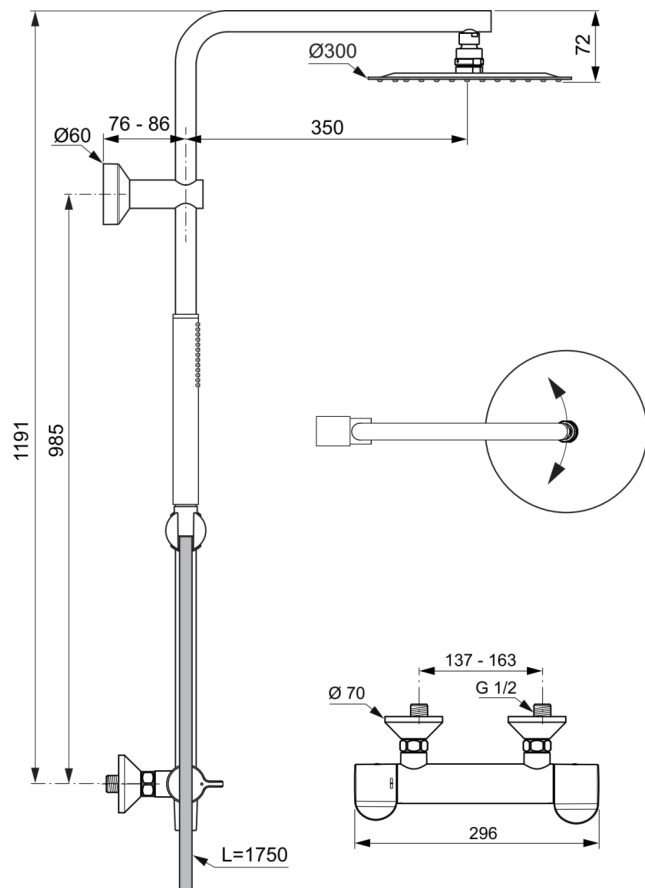

CERAPLUS SAFE

A7940AA

CERAPLUS SAFE | Duschsystem AP 296x576x1191 mm in chrom, 12.0 l/min (3 bar) | Thermostatfunktion, Wasser- & Energiesparend, CoolBody, Thermische Desinfektion, Sicherheitssperre

Bild & Zeichnung

Allgemeine Informationen

Produktkategorie:	Duschsysteme
Produktart:	Duschsystem AP
Marke:	Ideal Standard
Kollektion:	CERAPLUS SAFE
Designer:	Ideal Standard
Colour:	AA - Chrom
Oberflächenveredelung:	glänzend
Maximale Höhe (mm):	1191
Maximale Breite (mm):	296
Ausladung (mm):	576 - 586
Befestigungsart:	S-Anschluss
Nettogewicht (kg):	5,34
EAN Code:	4015413357166

Im Lieferumfang enthaltene Produkte

BC774AA:	IDEALRAIN 1-Funktionshandbrause 25x25x198 mm in chrom, 8 l/min (3 bar)
BE175AA:	IDEALRAIN Brauseschlauch 1750 mm in chrom
A5803AA:	IDEALRAIN Kopfbrause 300x58x300 mm in chrom, 12 l/min (3 bar)

CERAPLUS SAFE

A7940AA

CERAPLUS SAFE | Duschsystem AP 296x576x1191 mm in chrom, 12.0 l/min (3 bar) |
Thermostatfunktion, Wasser- & Energiesparend, CoolBody, Thermische Desinfektion,
Sicherheitssperre

Produktspezifikationen