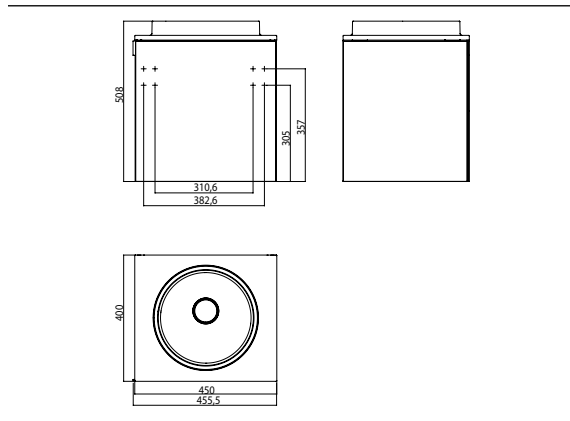

## PRODUKTINFORMATION

Gäste-Waschtisch (Mineralguss), 450 mm schwarz

Art.-Nr.9582 275 15

Türgriff links, ohne Armaturenbohrung