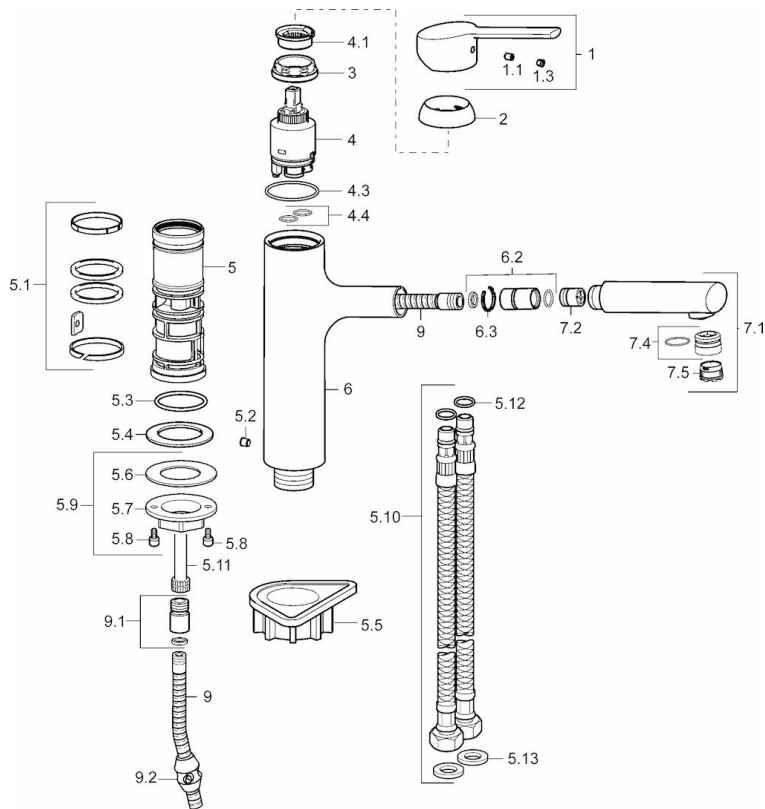

Ersatzteile

SP03342273

	Name	Art.-Nr.
1	Hebel, (2013-)	59913991
1.1	Schraube, M5x8, SW2.5	59904755
1.3	Blindstopfen	59913762
2	Abdeckkappe, 33x3 mm	59912504
3	Gegenmutter, M37x1, AF30	59912111
4	Kartusche, 3.5 Eco	59912324
4	Kartusche, 3.5 Classic	59913075
4.1	Temperaturanschlag	59912325
4.3	O-Ring, d 28.24x2.62	59912590
4.4	O-Ring, d 10.10x1.60	59905072
5.1	Dichtungskit	59913313
5.2	Schraube, M6x0.75 Ausgelaufen	59913314
5.3	O-Ring, 35x2.5	59905020
5.4	Dichtung, 48x33.5x2	59902283
5.5	PVC-Befestigungsplatte	59910008
5.9	Befestigungssatz	59913479
5.10	Schlauch, M18x1,G3/8, L=650	59914036
5.11	Anschlussrohr, M14x1, L=220	59914041
5.12	O-Ring, 6x1.4	59913266
5.13	Dichtung, 9.5x14.4x2	59912551
6	Auslauf	59914040
6.2	Anschlussnippel	59914029
7.1	Ausziehbarer Auslauf	59914033
7.2	RV-Patrone, DN8	59914030
7.4	Montagering für Luftsprudler	59913654
7.5	Luftsprudler, M18.5x1 HC T J B, (2018-)	59914031
9	Schlauch, L=1400	59914032
9.1	Übergangsmutter	59914028
9.2	Gegengewicht	59914039
N.I.	Schlüssel für Luftsprudler, M18.5	59913367