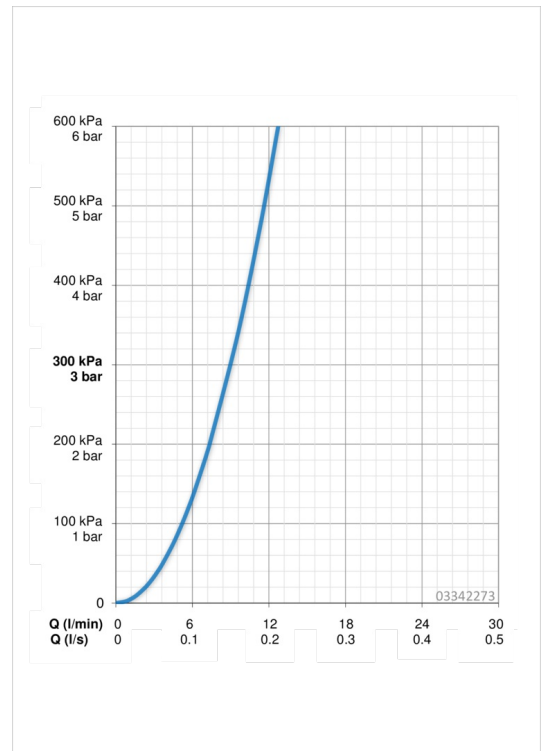

EAN: 4015474263185
static.hansa.com/03342273

- Küche
- Einhebelmischer
- Standmontage
- Chrom
- Schwenkbarer Auslauf, Ausziehbarer Auslauf
- CASCADE® Strahlregler
- Hebel mit W+K-Kennzeichnung, Einhandbedienhebel/Griff
- Temperaturbegrenzer, Heißwassersperre einstellbar (im Lieferumfang enthalten)
- Rückflussverhinderer, $\varnothing$ 3.5 classic Steuerpatrone mit keramischen Dichtscheiben zur Wassermengen- und Temperatureinstellung
- Anschluss über flexible Druckschläuche
- Messing in Trinkwasserkontakt enthält weniger als 0,3% Blei, Armaturenkörper aus entzinkungsbeständigem Messing (DZR), Wasserwege ohne Nickelbeschichtung
- Eigensicher gegen Rückfließen im häuslichen Gebrauch (nach DIN EN 1717)

Technische Daten

Durchflusseigenschaften

Durchfluss bei 3 bar **9.0 l/min**

Technische Eigenschaften

DN-Größe (Nennmaß) **DN15**
Warmwasserversorgung **max. +80°C**
Arbeitsdruck **0.5-10 bar**
Anschlussgröße **G3/8**
Projection **200 mm**
Werkstoff **Messing**

Vorschriften

EN Standard **EN 817**
Geräuschklasse **I (ISO 3822)**

Zulassungen und Deklarationen

KIWA **K6116/08**
DVGW **NW-6506CN0310**
ABP **P-IX 29657/IO**
ACS **16 ACC LY 698**