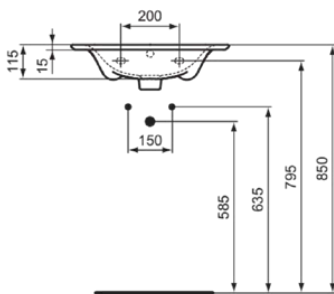

CONNECT AIR

E029601

CONNECT AIR | Möbelwaschtisch 540x380x155 mm in weiß glänzend, 1 Hahnloch, mit Überlauf | Platzsparender Waschtisch

Bild & Zeichnung

Allgemeine Informationen

Produktkategorie:	Waschtische
Produktart:	Möbelwaschtisch
Marke:	Ideal Standard
Kollektion:	CONNECT AIR
Designer:	Studio Levien
Colour:	01 - Weiß Glänzend
Oberflächenveredelung:	glänzend
Maximale Höhe (mm):	155
Maximale Breite (mm):	540
Ausladung (mm):	380
Nettogewicht (kg):	12.00
EAN Code:	5017830514411

Features

Platzsparender Waschtisch

Downloads

- [EPD](#)

Produktstandards & Zertifikate

Normen:	EN 14688
Declaration of Performance classification (DoP):	CL25

Produktspezifikationen

Farbcode:	01
Farbbeschreibung:	weiß glänzend
Geschliffene Unterseite:	Nein
Barrierefreies Produkt:	Ja
Mit Kettenöse:	Nein
Material:	Keramik
Materialspezifikation:	Feinfeuerton
Anzahl von Hahnlöchern je Waschbecken:	1
Anzahl von Waschbecken:	1
Sichtbarer Überlauf:	Ja
PVD Technologie:	Nein
Ablagefläche:	Hinten
Oberflächenveredelung:	glänzend
Position des Hahnlochs:	Mitte
Form des Überlaufs:	Rund
Mit Rückwand:	Nein
Mit Verschlussstopfen:	Nein

CONNECT AIR

E029601

CONNECT AIR | Möbelwaschtisch 540x380x155 mm in weiß glänzend, 1 Hahnloch, mit Überlauf | Platzsparender Waschtisch

Produktspezifikationen

Mit Überlauf:	Ja
Mit Siphon:	Nein
Montageart:	wandhängend