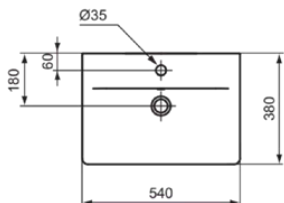

CONNECT AIR

E029601

CONNECT AIR | Möbelwaschtisch 540x380x155 mm in weiß glänzend, 1 Hahnloch, mit Überlauf | Platzsparender Waschtisch

Bild & Zeichnung

Allgemeine Informationen

Produktkategorie:	Waschtische
Produktart:	Möbelwaschtisch
Marke:	Ideal Standard
Kollektion:	CONNECT AIR
Designer:	Studio Levien
Colour:	01 - Weiß Glänzend
Oberflächenveredelung:	glänzend
Maximale Höhe (mm):	155
Maximale Breite (mm):	540
Ausladung (mm):	380
Nettogewicht (kg):	12.00
EAN Code:	5017830514411

Features

Platzsparender Waschtisch

Downloads

- [EPD](#)

Produktstandards & Zertifikate

Normen:	EN 14688
Declaration of Performance classification (DoP):	CL25

Produktspezifikationen

Farbcode:	01
Farbbeschreibung:	weiß glänzend
Geschliffene Unterseite:	Nein
Barrierefreies Produkt:	Ja
Mit Kettenöse:	Nein
Material:	Keramik
Materialspezifikation:	Feinfeuerton
Anzahl von Hahnlöchern je Waschbecken:	1
Anzahl von Waschbecken:	1
Sichtbarer Überlauf:	Ja
PVD Technologie:	Nein
Ablagefläche:	Hinten
Oberflächenveredelung:	glänzend
Position des Hahnlochs:	Mitte
Form des Überlaufs:	Rund
Mit Rückwand:	Nein
Mit Verschlussstopfen:	Nein