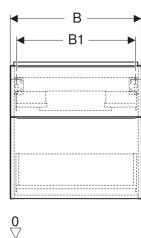

**Geberit iCon Unterschrank für Waschtisch, mit zwei Schubladen, verkürzte Ausladung**

Beispielbild

**Eigenschaften**

- FSC™ C134279 zertifiziert
- Wandhängend
- Mit zwei Schubladen
- Griff zum Öffnen
- Griff austauschbar
- Schublade mit Selbsteinzug
- Schublade ohne Geruchsverschlussausschnitt

- Verkürzte Ausladung
- Feuchtigkeitsbeständig
- Vormontiert geliefert

**Technische Daten**

Werkstoff	Hochverdichtete Dreischicht-Holzspanplatte
Maximale Schubladenbelastung	30 kg

**Lieferumfang**

- Unterschrank für Waschtisch
- Befestigungsmaterial

Art.-Nr.	Farbe / Oberfläche	B	B1	B2	Breite Waschtisch	H	T	VE1
502.307.JH.1	Korpus und Front: Eiche / Melamin Holzstruktur Griff: lava / pulverbeschichtet matt	59.2 cm	53.8 cm	51.7 cm	60 cm	61.5 cm	41.6 cm	1 St.