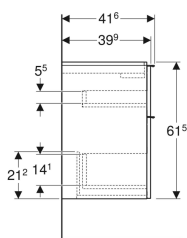

**Geberit iCon Unterschrank für Waschtisch, mit zwei Schubladen, verkürzte Ausladung**

Beispielbild

**Eigenschaften**

- FSC™ C134279 zertifiziert
- Wandhängend
- Mit zwei Schubladen
- Griff zum Öffnen
- Griff austauschbar
- Schublade mit Selbsteinzug
- Schublade ohne Geruchsverschlussausschnitt

- Verkürzte Ausladung
- Feuchtigkeitsbeständig
- Vormontiert geliefert

**Technische Daten**

Werkstoff	Hochverdichtete Dreischicht-Holzspanplatte
Maximale Schubladenbelastung	30 kg

**Lieferumfang**

- Unterschrank für Waschtisch
- Befestigungsmaterial

Art.-Nr.	Farbe / Oberfläche	B	B1	B2	Breite Waschtisch	H	T	VE1
502.307.JH.1	Korpus und Front: Eiche / Melamin Holzstruktur Griff: lava / pulverbeschichtet matt	59.2 cm	53.8 cm	51.7 cm	60 cm	61.5 cm	41.6 cm	1 St.