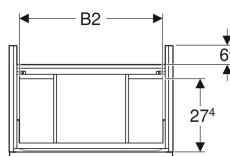

**Geberit iCon Unterschrank für Waschtisch, mit zwei Schubladen, verkürzte Ausladung**

Beispielbild

**Eigenschaften**

- FSC™ C134279 zertifiziert
- Wandhängend
- Mit zwei Schubladen
- Griff zum Öffnen
- Griff austauschbar
- Schublade mit Selbsteinzug
- Schublade ohne Geruchsverschlussausschnitt

- Verkürzte Ausladung
- Feuchtigkeitsbeständig
- Vormontiert geliefert

**Technische Daten**

Werkstoff	Hochverdichtete Dreischicht-Holzspanplatte
Maximale Schubladenbelastung	30 kg

**Lieferumfang**

- Unterschrank für Waschtisch
- Befestigungsmaterial

Art.-Nr.	Farbe / Oberfläche	B	B1	B2	Breite Waschtisch	H	T	VE1
502.307.JH.1	Korpus und Front: Eiche / Melamin Holzstruktur Griff: lava / pulverbeschichtet matt	59.2 cm	53.8 cm	51.7 cm	60 cm	61.5 cm	41.6 cm	1 St.