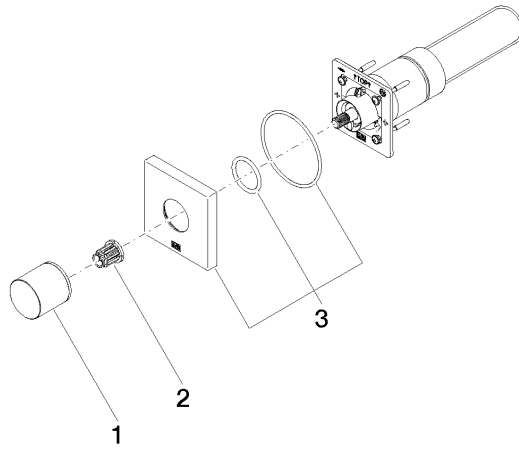

Bedienelement für Unterputzmontage 140 x 95 x 90 mm - Chrom

04 20 97 059 01

Bedienelement für Unterputzmontage 140 x 95 x 90 mm - Chrom

04 20 97 059 01

Bedienelement für Unterputzmontage 140 x 95 x 90 mm - Chrom

04 20 97 059 01

Bedienelement für Unterputzmontage 140 x 95 x 90 mm - Chrom

04 20 97 059 01

Bedienelement für Unterputzmontage 140 x 95 x 90 mm - Chrom

04 20 97 059 01

Ersatzteilstückliste