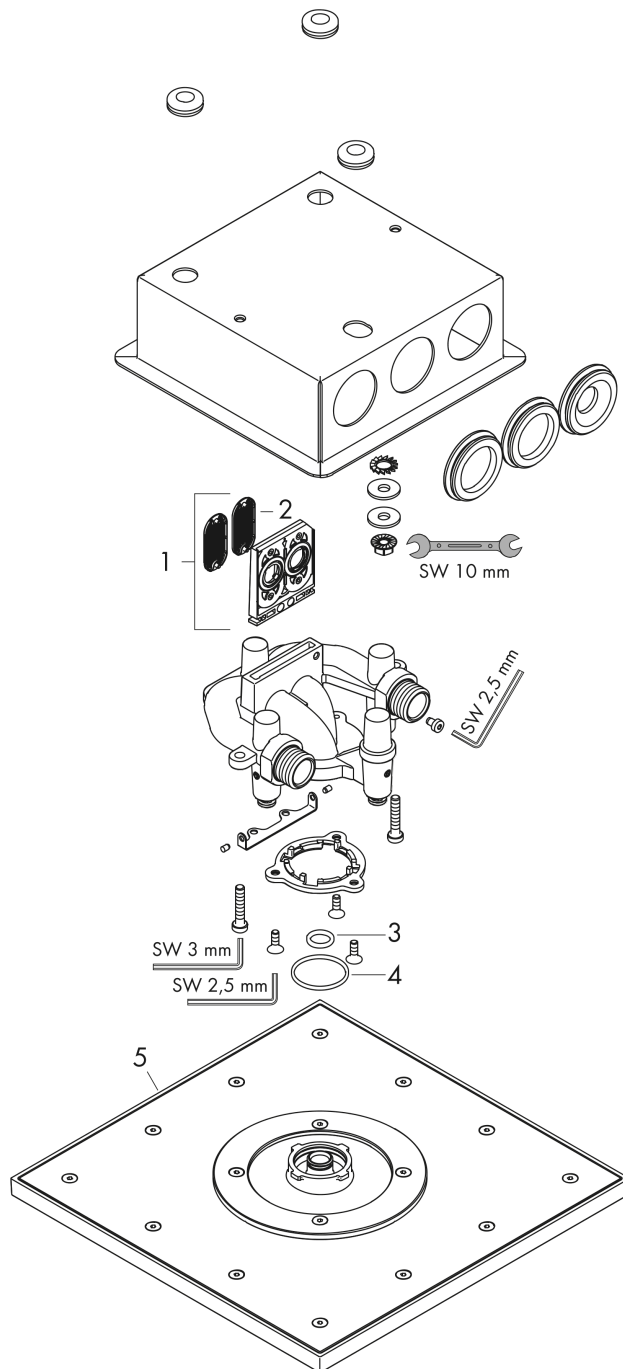

AXOR ShowerSolutions
Kopfbrause 250/250 2jet Decke - Aufputz
Oberfläche: **Chrom** Artikelnummer: **35313000**

Explosionszeichnung

Baujahr: >02/19

AXOR ShowerSolutions
Kopfbrause 250/250 2jet Decke - Aufputz
Oberfläche: **Chrom** Artikelnummer: **35313000**

Ersatzteilliste

Baujahr: >02/19

Pos.	Beschreibung	Artikelnummer	Preis	VE
1	Serviceeinheit	93423000	88.55 CHF	1
2	Sieb	93402000	11.90 CHF	1
3	O-Ring 11x2	98127000	3.25 CHF	1
4	O-Ring 28x2	98194000	3.25 CHF	1
5	Kopfbrause	93460000	1122.10 CHF	1