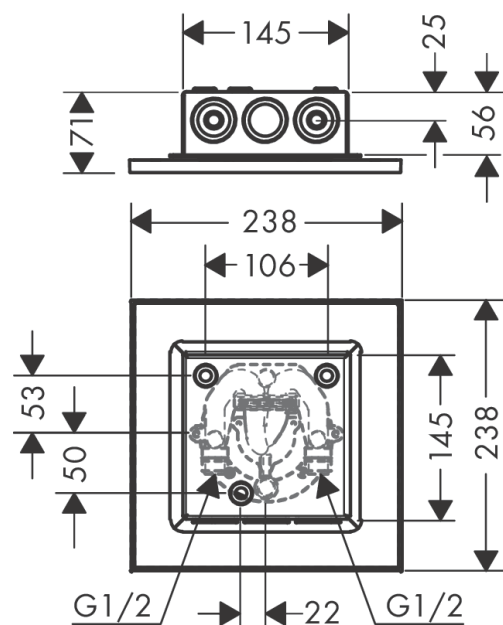

### Merkmale

- Brausekopfgrösse: 250 x 250 mm
- Strahlart: PowderRain, Intense PowderRain
- Durchflussmenge PowderRain (bei 3 bar): 17 l/min
- Durchflussmenge Intense PowderRain (bei 3 bar): 15 l/min
- Maximale Durchflussmenge bei 3 bar: 17 l/min
- Mindestfließdruck: 1,5 bar
- Select Umstellung an der Armatur
- dynamische Strahldüsen fahren im Betrieb aus
- Material Strahlscheibe: Metall
- Kopfbrause zur Reinigung abnehmbar
- Montage: Decke - UP Installation
- Anschlussart: Grundkörper

## Produktabbildung

## Maßzeichnung

**AXOR ShowerSolutions**  
**Kopfbrause 250/250 2jet Decke - Aufputz**  
 Oberfläche: **Chrom** Artikelnummer: **35313000**

**Durchflussdiagramm**

Die Verbrauchswerte wurden praxisnah mit den dazugehörigen Armaturen (Thermostat/Mischer/Unterputzventil) gemessen.