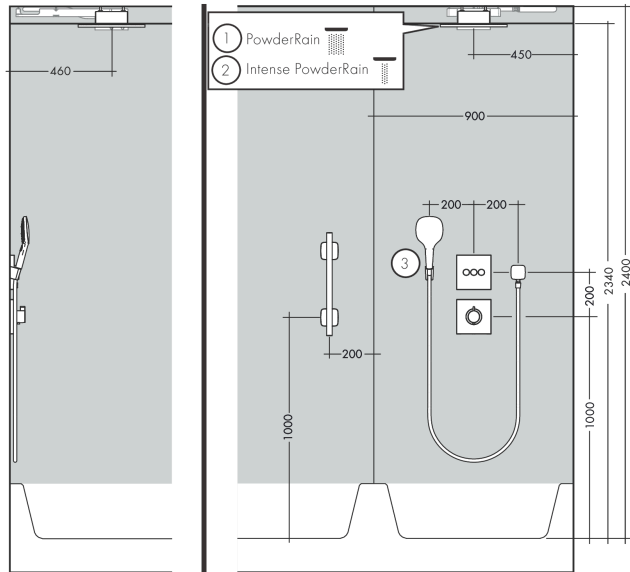

## Produktabbildung

## Maßzeichnung

**AXOR ShowerSolutions**  
**Kopfbrause 250/250 2jet Decke - Aufputz**  
 Oberfläche: **Chrom** Artikelnummer: **35313000**

**Durchflussdiagramm**

Die Verbrauchswerte wurden praxisnah mit den dazugehörigen Armaturen (Thermostat/Mischer/Unterputzventil) gemessen.

**AXOR ShowerSolutions**  
**Kopfbrause 250/250 2jet Decke - Aufputz**  
 Oberfläche: **Chrom** Artikelnummer: **35313000**

Einbaubeispiel

AXOR 250 2jet  
 35298000  
 AXOR 300 2jet  
 35305000

AXOR 250/250 2jet  
 35313000  
 AXOR 300/300 2jet  
 35321000