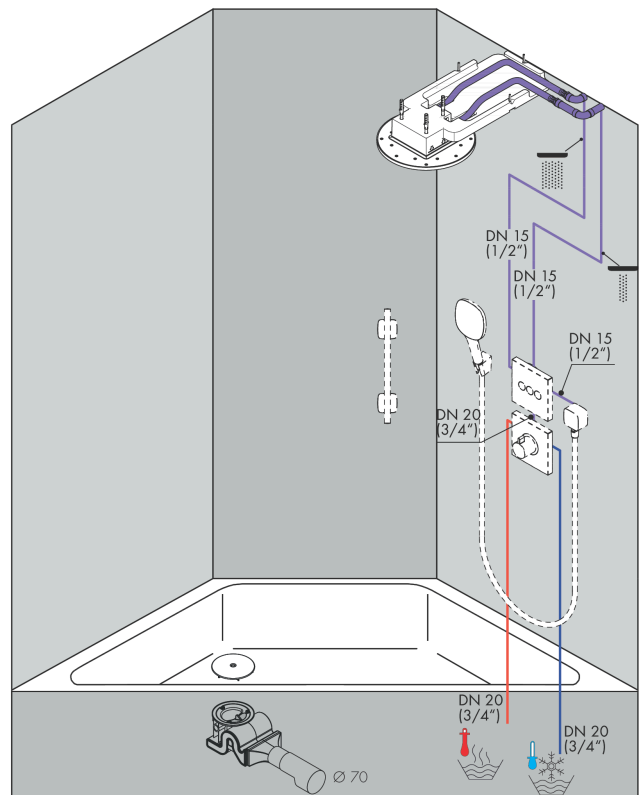

### Merkmale

- Brausekopfgrösse: 250 x 250 mm
- Strahlart: PowderRain, Intense PowderRain
- Durchflussmenge PowderRain (bei 3 bar): 17 l/min
- Durchflussmenge Intense PowderRain (bei 3 bar): 15 l/min
- Maximale Durchflussmenge bei 3 bar: 17 l/min
- Mindestfließdruck: 1,5 bar
- Select Umstellung an der Armatur
- dynamische Strahldüsen fahren im Betrieb aus
- Material Strahlscheibe: Metall
- Kopfbrause zur Reinigung abnehmbar
- Montage: Decke - UP Installation
- Anschlussart: Grundkörper

## Maßzeichnung

**AXOR ShowerSolutions**  
**Kopfbrause 250/250 2jet Decke - Aufputz**  
 Oberfläche: **Chrom** Artikelnummer: **35313000**

**Durchflussdiagramm**

Die Verbrauchswerte wurden praxisnah mit den dazugehörigen Armaturen (Thermostat/Mischer/Unterputzventil) gemessen.

**AXOR ShowerSolutions**  
**Kopfbrause 250/250 2jet Decke - Aufputz**  
 Oberfläche: **Chrom** Artikelnummer: **35313000**

Einbaubeispiel

AXOR 250 2jet  
 35298000  
 AXOR 300 2jet  
 35305000

AXOR 250/250 2jet  
 35313000  
 AXOR 300/300 2jet  
 35321000