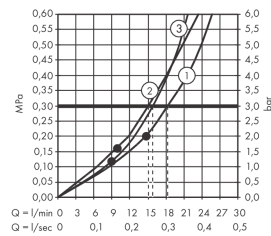

AXOR ShowerSolutions
Kopfbrause 250/250 2jet Decke - Aufputz
Oberfläche: **Chrom** Artikelnummer: **35313000**

Einbaubeispiel

AXOR 250 2jet
35298000
AXOR 300 2jet
35305000

AXOR 250/250 2jet
35313000
AXOR 300/300 2jet
35321000