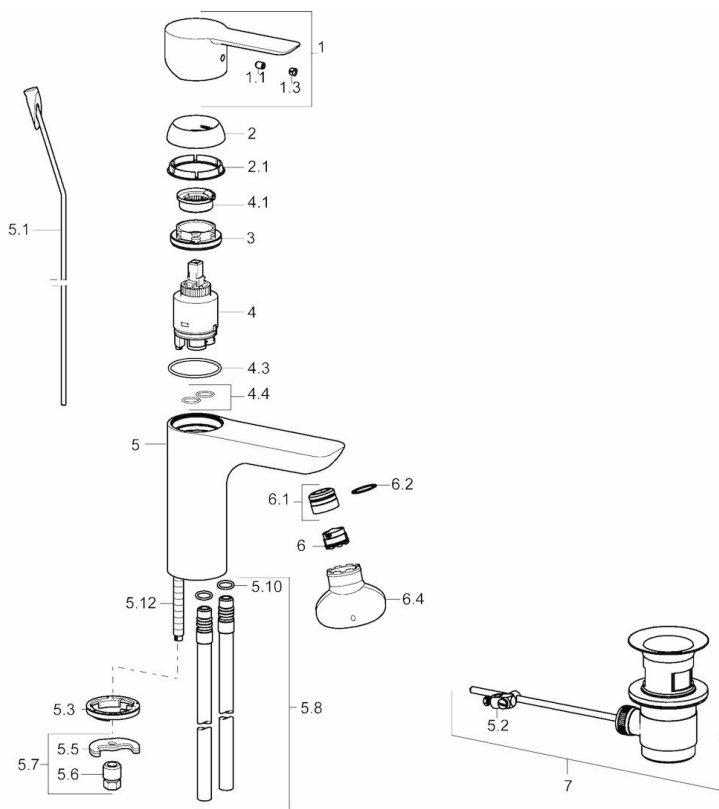

EAN: 4015474251908
static.hansa.com/06092103

- Waschtisch
- Einhebelmischer
- Standmontage
- Chrom
- Feststehender Auslauf
- PCA® konstante Durchflussleistung unabhängig vom Fließdruck, CACHÉ® Strahlregler, ohne Mundstück direkt in den Armaturenauslauf geschraubt
- Hebel mit W+K-Kennzeichnung, Einhandbedienhebel/Griff
- Ablaufgarnitur mit Zugstange
- Temperaturbegrenzer, Heißwassersperre einstellbar (im Lieferumfang enthalten)
- ϕ 3.5 classic Steuerpatrone mit keramischen Dichtscheiben zur Wassermengen- und Temperatureinstellung
- Anschluss über Kupferrohre
- Armaturenkörper aus entzinkungsbeständigem Messing (DZR), Rapid-Montagesystem

Technische Daten

Durchflusseigenschaften

Durchfluss bei 3 bar (mit Durchflussregler) **6.0 l/min**

Technische Eigenschaften

DN-Größe (Nennmaß) **DN15**
 Warmwasserversorgung **max. +80°C**
 Arbeitsdruck **0.5-10 bar**
 Anschlussgröße **ϕ 10**
 Projection **108 mm**
 Werkstoff **Messing**

Vorschriften

EN Standard **EN 817**
 Geräuschkategorie **I (ISO 3822)**

Zulassungen und Deklarationen

DVGW **NW-6506CN0315**
 ABP **P-IX 28934/10**

Ersatzteile

SP06092103

	Name	Art.-Nr.
1	Hebel	59913650
1.1	Schraube, M5x8, SW2.5	59904755
1.3	Dekorkappe Grau	59912112
2	Abdeckkappe, 33x3 mm	59912504
2.1	Dichtung, 45x35.5x5.4	59913651
3	Gegenmutter, M40x1, SW30	59913210
4	Kartusche, 3.5 Eco	59912324
4	Kartusche, 3.5 Classic	59913075
4.1	Temperaturanschlag	59912325
4.3	O-Ring, d 28.24x2.62	59912590
4.4	O-Ring, d 10.10x1.60	59905072
5.1	Zugstange mit Knopf	59913652
5.2	Gelenkstück	59904624
5.3	Bodendichtung	59914591
5.5	Befestigungsplatte	59904765
5.6	Schraube, M8x1, SW13	59904766
5.7	Befestigungsatz	59910749
5.8	Anschlussrohr, L=430, M10x1	59912550
5.10	O-Ring, 9x2	59905095
5.12	Befestigungsschraube, M8x1, L=140	59912474
6	Luftsprudler, M18.5x1, TJ	59913366
6.1	Montagering für Luftsprudler	59913654
6.4	Schlüssel für Luftsprudler, M18.5	59913367
7	Ablaufgarnitur	59911441
N.I.	Schlüssel, SW30/34	59912108