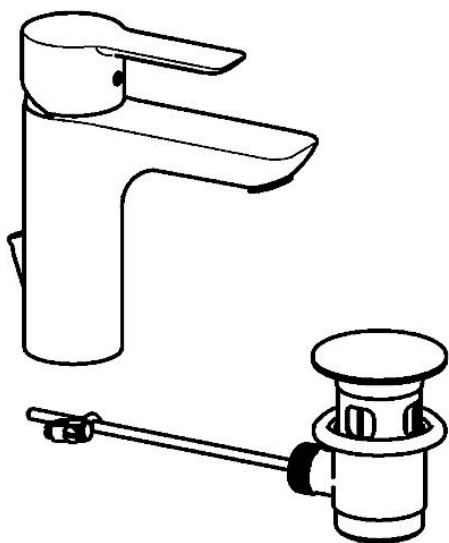

EAN: 4015474251908
static.hansa.com/06092103

- Waschtisch
- Einhebelmischer
- Standmontage
- Chrom
- Feststehender Auslauf
- PCA® konstante Durchflussleistung unabhängig vom Fließdruck, CACHÉ® Strahlregler, ohne Mundstück direkt in den Armaturenauslauf geschraubt
- Hebel mit W+K-Kennzeichnung, Einhandbedienhebel/Griff
- Ablaufgarnitur mit Zugstange
- Temperaturbegrenzer, Heißwassersperre einstellbar (im Lieferumfang enthalten)
- ϕ 3.5 classic Steuerpatrone mit keramischen Dichtscheiben zur Wassermengen- und Temperatureinstellung
- Anschluss über Kupferrohre
- Armaturenkörper aus entzinkungsbeständigem Messing (DZR), Rapid-Montagesystem

Technische Daten

Durchflusseigenschaften

Durchfluss bei 3 bar (mit Durchflussregler) **6.0 l/min**

Technische Eigenschaften

DN-Größe (Nennmaß) **DN15**
 Warmwasserversorgung **max. +80°C**
 Arbeitsdruck **0.5-10 bar**
 Anschlussgröße **ϕ 10**
 Projection **108 mm**
 Werkstoff **Messing**

Vorschriften

EN Standard **EN 817**
 Geräuschkategorie **I (ISO 3822)**

Zulassungen und Deklarationen

DVGW **NW-6506CN0315**
 ABP **P-IX 28934/10**

Ersatzteile

SP06092103

	Name	Art.-Nr.
1	Hebel	59913650
1.1	Schraube, M5x8, SW2.5	59904755
1.3	Dekorkappe Grau	59912112
2	Abdeckkappe, 33x3 mm	59912504
2.1	Dichtung, 45x35.5x5.4	59913651
3	Gegenmutter, M40x1, SW30	59913210
4	Kartusche, 3.5 Eco	59912324
4	Kartusche, 3.5 Classic	59913075
4.1	Temperaturanschlag	59912325
4.3	O-Ring, d 28.24x2.62	59912590
4.4	O-Ring, d 10.10x1.60	59905072
5.1	Zugstange mit Knopf	59913652
5.2	Gelenkstück	59904624
5.3	Bodendichtung	59914591
5.5	Befestigungsplatte	59904765
5.6	Schraube, M8x1, SW13	59904766
5.7	Befestigungsatz	59910749
5.8	Anschlussrohr, L=430, M10x1	59912550
5.10	O-Ring, 9x2	59905095
5.12	Befestigungsschraube, M8x1, L=140	59912474
6	Luftsprudler, M18.5x1, TJ	59913366
6.1	Montagering für Luftsprudler	59913654
6.4	Schlüssel für Luftsprudler, M18.5	59913367
7	Ablaufgarnitur	59911441
N.I.	Schlüssel, SW30/34	59912108