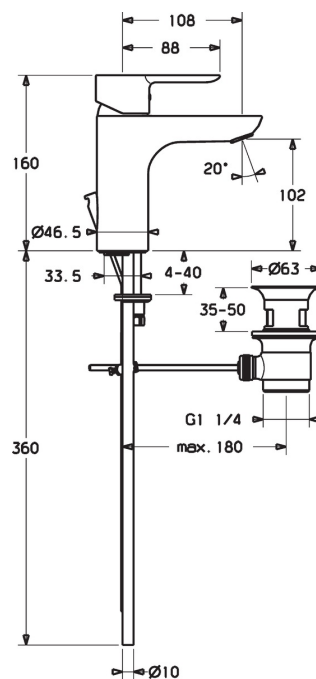

EAN: 4015474251908
static.hansa.com/06092103

- Waschtisch
- Einhebelmischer
- Standmontage
- Chrom
- Feststehender Auslauf
- PCA® konstante Durchflussleistung unabhängig vom Fließdruck, CACHÉ® Strahlregler, ohne Mundstück direkt in den Armaturenauslauf geschraubt
- Hebel mit W+K-Kennzeichnung, Einhandbedienhebel/Griff
- Ablaufgarnitur mit Zugstange
- Temperaturbegrenzer, Heißwassersperre einstellbar (im Lieferumfang enthalten)
- ϕ 3.5 classic Steuerpatrone mit keramischen Dichtscheiben zur Wassermengen- und Temperatureinstellung
- Anschluss über Kupferrohre
- Armaturenkörper aus entzinkungsbeständigem Messing (DZR), Rapid-Montagesystem

Technische Daten

Durchflusseigenschaften

Durchfluss bei 3 bar (mit Durchflussregler) **6.0 l/min**

Technische Eigenschaften

DN-Größe (Nennmaß) **DN15**
 Warmwasserversorgung **max. +80°C**
 Arbeitsdruck **0.5-10 bar**
 Anschlussgröße **ϕ 10**
 Projection **108 mm**
 Werkstoff **Messing**

Vorschriften

EN Standard **EN 817**
 Geräuschkategorie **I (ISO 3822)**

Zulassungen und Deklarationen

DVGW **NW-6506CN0315**
 ABP **P-IX 28934/10**

Ersatzteile

SP06092103

	Name	Art.-Nr.
1	Hebel	59913650
1.1	Schraube, M5x8, SW2.5	59904755
1.3	Dekorkappe Grau	59912112
2	Abdeckkappe, 33x3 mm	59912504
2.1	Dichtung, 45x35.5x5.4	59913651
3	Gegenmutter, M40x1, SW30	59913210
4	Kartusche, 3.5 Eco	59912324
4	Kartusche, 3.5 Classic	59913075
4.1	Temperaturanschlag	59912325
4.3	O-Ring, d 28.24x2.62	59912590
4.4	O-Ring, d 10.10x1.60	59905072
5.1	Zugstange mit Knopf	59913652
5.2	Gelenkstück	59904624
5.3	Bodendichtung	59914591
5.5	Befestigungsplatte	59904765
5.6	Schraube, M8x1, SW13	59904766
5.7	Befestigungsatz	59910749
5.8	Anschlussrohr, L=430, M10x1	59912550
5.10	O-Ring, 9x2	59905095
5.12	Befestigungsschraube, M8x1, L=140	59912474
6	Luftsprudler, M18.5x1, TJ	59913366
6.1	Montagering für Luftsprudler	59913654
6.4	Schlüssel für Luftsprudler, M18.5	59913367
7	Ablaufgarnitur	59911441
N.I.	Schlüssel, SW30/34	59912108