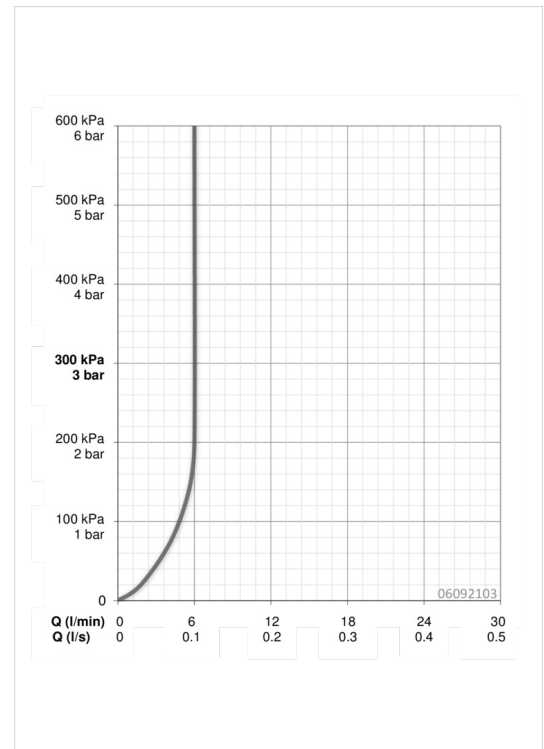

EAN: 4015474251908
static.hansa.com/06092103

- Waschtisch
- Einhebelmischer
- Standmontage
- Chrom
- Feststehender Auslauf
- PCA® konstante Durchflussleistung unabhängig vom Fließdruck, CACHÉ® Strahlregler, ohne Mundstück direkt in den Armaturenauslauf geschraubt
- Hebel mit W+K-Kennzeichnung, Einhandbedienhebel/Griff
- Ablaufgarnitur mit Zugstange
- Temperaturbegrenzer, Heißwassersperre einstellbar (im Lieferumfang enthalten)
- ϕ 3.5 classic Steuerpatrone mit keramischen Dichtscheiben zur Wassermengen- und Temperatureinstellung
- Anschluss über Kupferrohre
- Armaturenkörper aus entzinkungsbeständigem Messing (DZR), Rapid-Montagesystem

Technische Daten

Durchflusseigenschaften

Durchfluss bei 3 bar (mit Durchflussregler) **6.0 l/min**

Technische Eigenschaften

DN-Größe (Nennmaß) **DN15**
Warmwasserversorgung **max. +80°C**
Arbeitsdruck **0.5-10 bar**
Anschlussgröße **ϕ 10**
Projection **108 mm**
Werkstoff **Messing**

Vorschriften

EN Standard **EN 817**
Geräuschkategorie **I (ISO 3822)**

Zulassungen und Deklarationen

DVGW **NW-6506CN0315**
ABP **P-IX 28934/10**