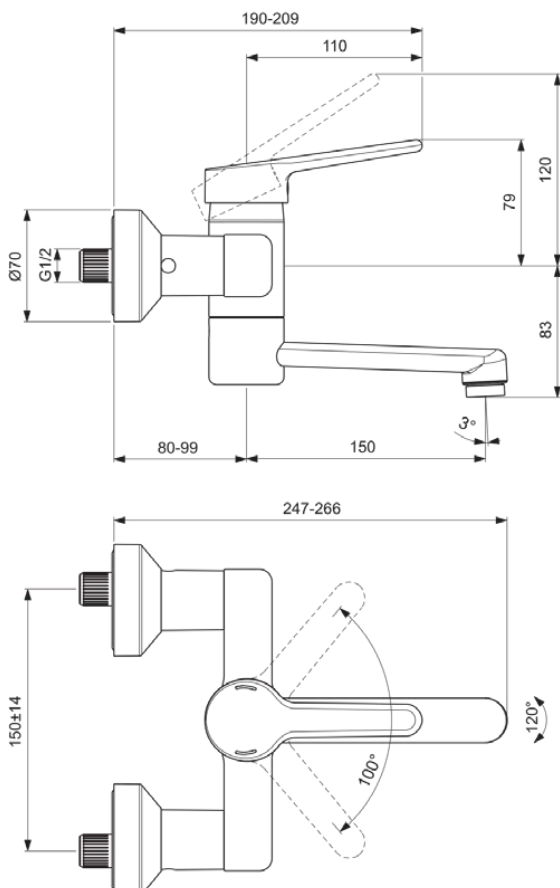

CERAPLUS

BC111AA

CERAPLUS | Wand-Waschtischarmatur 172 mm, 150 mm vertikaler Abstand bis Mitte Auslauf in chrom, 5 l/min (3 bar), ohne Ablaufgarnitur | Click-Technologie, EPD, FirmaFlow, SmartShine Oberfläche

Bild & Zeichnung

Allgemeine Informationen

Produktkategorie:	Waschtischarmaturen
Produktart:	Wand-Waschtischarmatur
Marke:	Ideal Standard
Kollektion:	CERAPLUS
Designer:	Artefakt
Colour:	AA - Chrom
Oberflächenveredelung:	glänzend
Höhe (mm):	172
Befestigungsart:	S-Anschluss
Nettogewicht (kg):	2.40
EAN Code:	3800861059677

Normen:	EN 248 DIN 4109-1 EN 200
Name des BGCC-Zertifikates:	14-NURVSPSRB-3852

Produktspezifikationen

Anzahl der Rosette(n):	2
Anzahl der Griffe:	1
BlueStart Technologie:	Nein
Farbcode:	AA
Farbbeschreibung:	chrom
Cool Body Technologie:	Nein
Absperrbare S-Anschlüsse:	Nein
DVGW-Eigensicher:	Nein
Easy-Fix Technologie:	Nein
FirmaFlow Kartusche:	Ja
Griff-Anwendung:	Volumen & Temperaturkontrolle
Griffposition:	Oben
IdealPure Technologie:	Nein
Mit Kettenöse:	Nein
Integrierte Elektronik:	Nein
Niederdruckmodell:	Nein