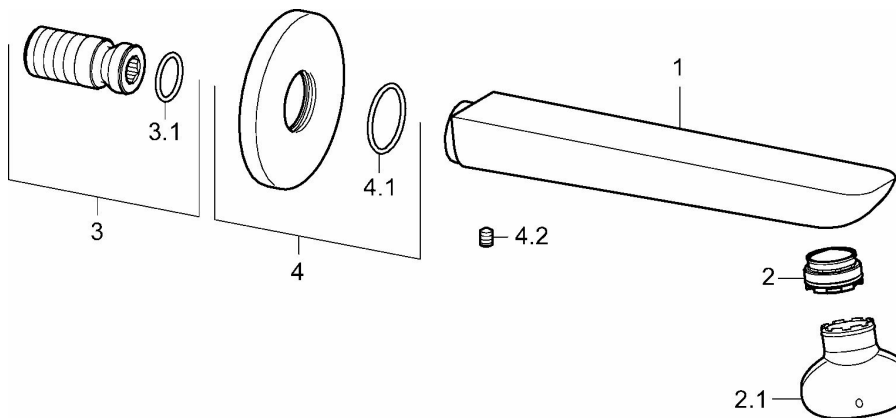

EAN: 4015474250031
static.hansa.com/06822102

- Zubehör
- Wandmontage
- Chrom
- Feststehender Auslauf, gegossen
- CACHE® Strahlregler, ohne Mundstück direkt in den Armaturenauslauf geschraubt, CASCADE® Strahlregler
- Armaturenkörper aus entzinkungsbeständigem Messing (DZR)
- Squarewallrosette, Roundwallrosette
- Wanneneinlauf

Technische Daten

Technische Eigenschaften

DN-Größe (Nennmaß)	DN15
Anschlussgröße	G1/2
Durchmesser	75 mm
Projection	180 mm
Werkstoff	Messing

Ersatzteile

SP06822102

	Name	Art.-Nr.
2	Luftsprudler, M24x1 C	59913131
2.1	Schlüssel für Luftsprudler, M24x1	59913134
3	Gewindenippel	59913658
4	Rosette, d 75 mm	59913246
4.1	O-Ring, d 26x2	59913423
4.2	Schraube, M5x6, SW2.5	59912617
N.I.	Deckplatte, 75x75 mm	59913326