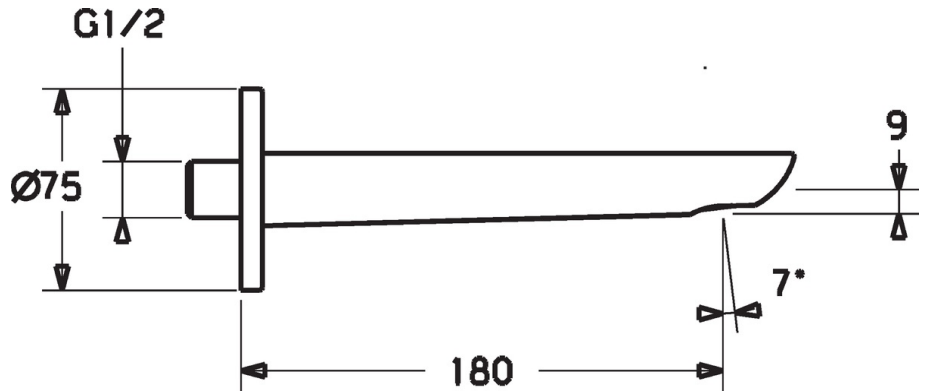

EAN: 4015474250031
static.hansa.com/06822102

- Zubehör
- Wandmontage
- Chrom
- Feststehender Auslauf, gegossen
- CACHE® Strahlregler, ohne Mundstück direkt in den Armaturenauslauf geschraubt, CASCADE® Strahlregler
- Armaturenkörper aus entzinkungsbeständigem Messing (DZR)
- Squarewallrosette, Roundwallrosette
- Wanneneinlauf

Technische Daten

Technische Eigenschaften

DN-Größe (Nennmaß)	DN15
Anschlussgröße	G1/2
Durchmesser	75 mm
Projection	180 mm
Werkstoff	Messing

Ersatzteile

SP06822102

	Name	Art.-Nr.
2	Luftsprudler, M24x1 C	59913131
2.1	Schlüssel für Luftsprudler, M24x1	59913134
3	Gewindenippel	59913658
4	Rosette, d 75 mm	59913246
4.1	O-Ring, d 26x2	59913423
4.2	Schraube, M5x6, SW2.5	59912617
N.I.	Deckplatte, 75x75 mm	59913326