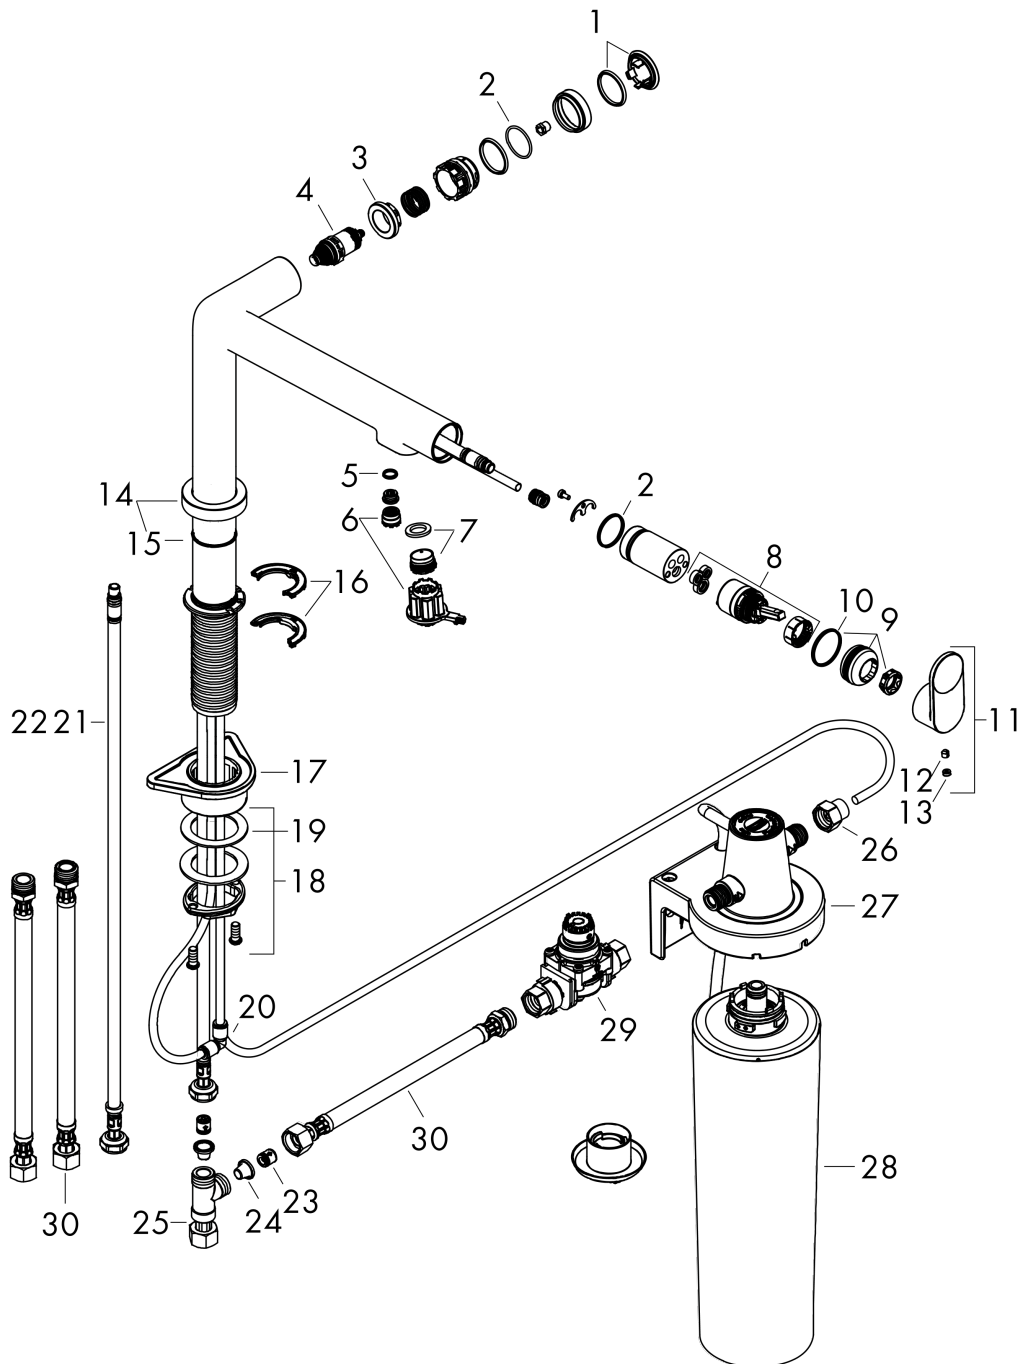

#### Produktabbildung

#### Maßzeichnung

**Aqittura M91**

**FilterSystem 240, 1jet, Starter Set**

Oberfläche: **Edelstahl finish** Artikelnummer: **76802800**

**Durchflussdiagramm**

**Aqittura M91**

**FilterSystem 240, 1jet, Starter Set**

Oberfläche: **Edelstahl finish** Artikelnummer: **76802800**

**Explosionszeichnung**

Baujahr: >03/22