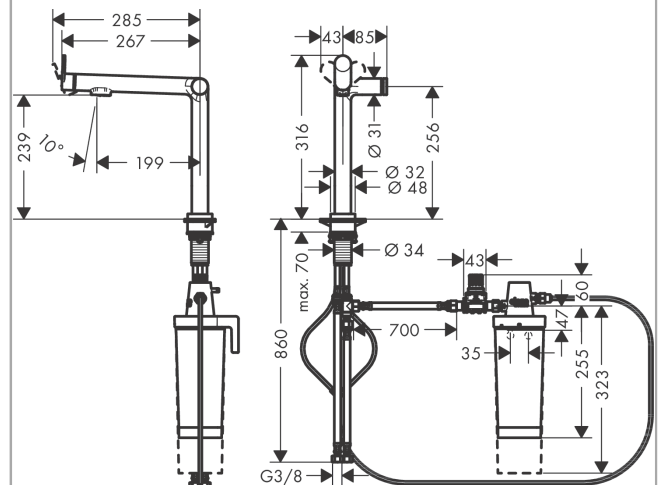

#### Produktabbildung

#### Maßzeichnung

**Aqittura M91**

**FilterSystem 240, 1jet, Starter Set**

Oberfläche: **Edelstahl finish** Artikelnummer: **76802800**

**Durchflussdiagramm**

**Aqittura M91**

**FilterSystem 240, 1jet, Starter Set**