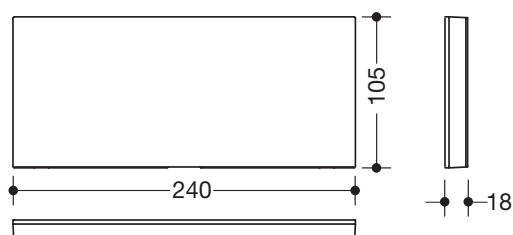

Montageplatte mit Abdeckung 950.51.016XA

- rechteckige Montageplatte mit passender, rechteckiger Abdeckung
- dient zur Aufnahme der mobilen Sitze
- 240 mm breit, 105 mm hoch und 18 mm tief
- Montageplatte aus Edelstahl
- zur Montage mit korrosionsfreiem und geprüftem HEWI Befestigungsmaterial für unterschiedliche Wandaufbauten (separat zu bestellen)
- Dichtband und Dichtringe zur Abdichtung der Befestigungspunkte nach DIN 18534 sind im Lieferumfang enthalten
- Rahmen der Abdeckung aus hochwertigem Polyamid in den HEWI Farben 90 (Tiefschwarz), 92 (Anthrazitgrau), 98 (Signalweiß) oder 99 (Reinweiß)
- Frontplatte der Abdeckung aus hochwertigem Edelstahl, matt geschliffen

Abmessungen in mm

Oberfläche/Farben

XA matt geschliffen	98	99	92	90
Edelstahl	Polyamid			

Technische Änderungen vorbehalten, 12.07.2021