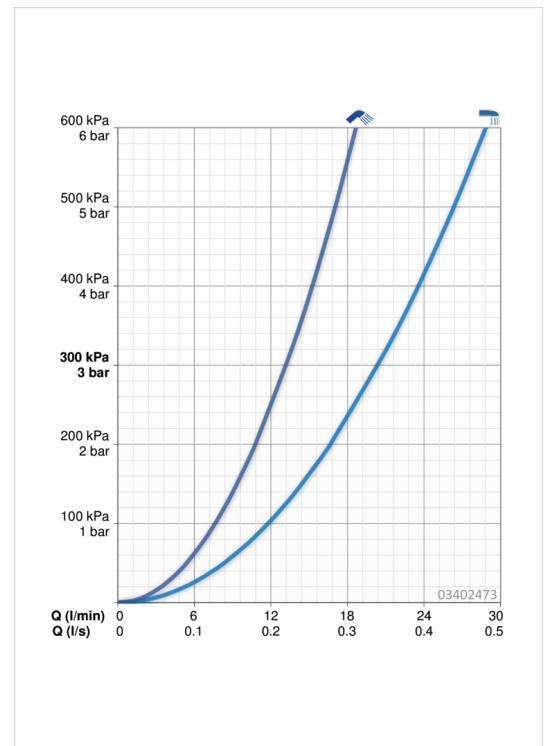

EAN: 4057304014567
static.hansa.com/03402473

- Wanne & Dusche
- Fertigmontageset, Einhebelmischer
- Wannenrandmontage
- Chrom
- Feststehender Auslauf
- CASCADE® Strahlregler
- Hebel mit W+K-Kennzeichnung, Einhandbedienhebel/Griff
- Handbrause, Brauseschlauch (1750 mm)
- $\varnothing$ 4.0 Steuerpatrone mit keramischen Dichtscheiben zur Wassermengen- und Temperatureinstellung, Rückflussverhinderer, Schmutzfilter
- Armaturenkörper aus entzinkungsbeständigem Messing (DZR)
- Roundwallrosette

Technische Daten

Durchflusseigenschaften

Durchfluss bei 3 bar **20.4 / 13.2 l/min**

Technische Eigenschaften

Warmwasserversorgung **max. +80°C**
Arbeitsdruck **0.5-10 bar**
Projection **238 mm**
Werkstoff **Messing**

Vorschriften

EN Standard **EN 817, EN 1112, EN 1113**