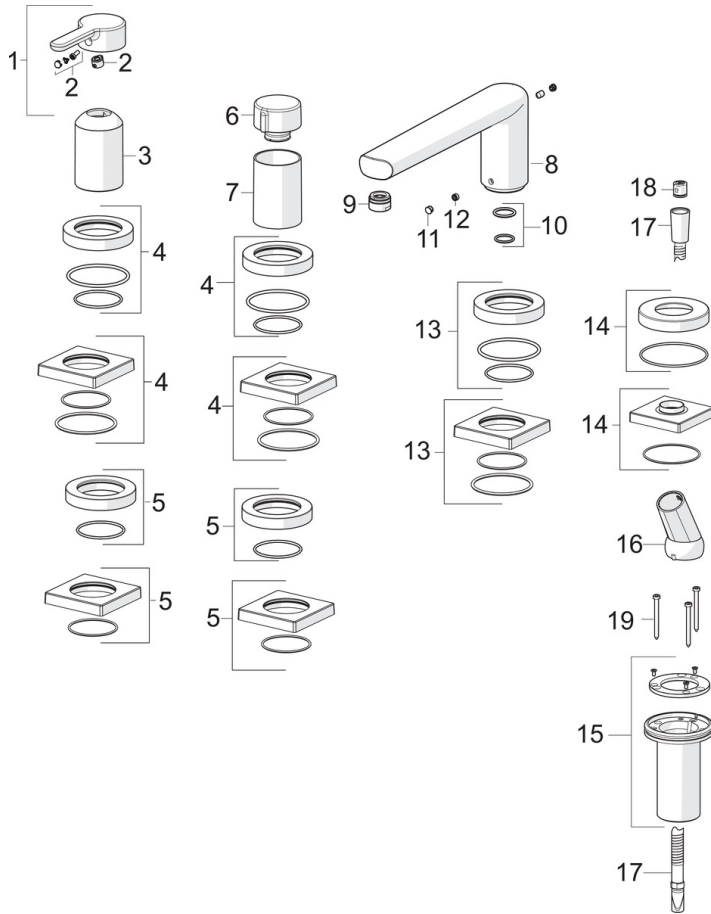

### Technische Eigenschaften

Warmwasserversorgung **max. +80°C**  
 Arbeitsdruck **0.5-10 bar**  
 Projection **238 mm**  
 Werkstoff **Messing**

### SP03402473

|    | Name                             | Art.-Nr. |
|----|----------------------------------|----------|
| 01 | Hebel                            | 1004279V |
| 02 | Dekorkappe                       | 59914573 |
| 03 | Abdeckhülse                      | 59914572 |
| 04 | Deckplatte, d 72 mm, for Compact | 59914667 |
| 04 | Rosette, 75x75 mm                | 59914213 |
| 05 | Rosette, 75x75 mm                | 59914214 |
| 05 | Deckplatte, d 72 mm              | 59914668 |
| 06 | Absperrgriff                     | 59914669 |
| 07 | Abdeckhülse                      | 59914671 |
| 08 | Auslauf, L=240                   | 59912829 |
| 09 | Luftsprudler, M24x1 D            | 59911829 |
| 10 | O-Ring, d 18x2                   | 59913291 |
| 11 | Blindstopfen                     | 59911840 |
| 12 | Schraube, M6x9.5                 | 59901609 |
| 13 | Rosette, 75x75 mm                | 59914209 |
| 13 | Rosette                          | 59913450 |
| 14 | Rosette, 75x75 mm                | 1003885V |
| 14 | Deckplatte, d 72 mm              | 59914672 |
| 15 | Schlauchdurchführung             | 59914673 |
| 16 | Halter                           | 59912282 |
| 17 | Schlauch, L=1750, M12x1-1/2      | 59912281 |
| 18 | Rückflussverhinderer             | 59905714 |
| 19 | Schraube, M4x45                  | 59912291 |