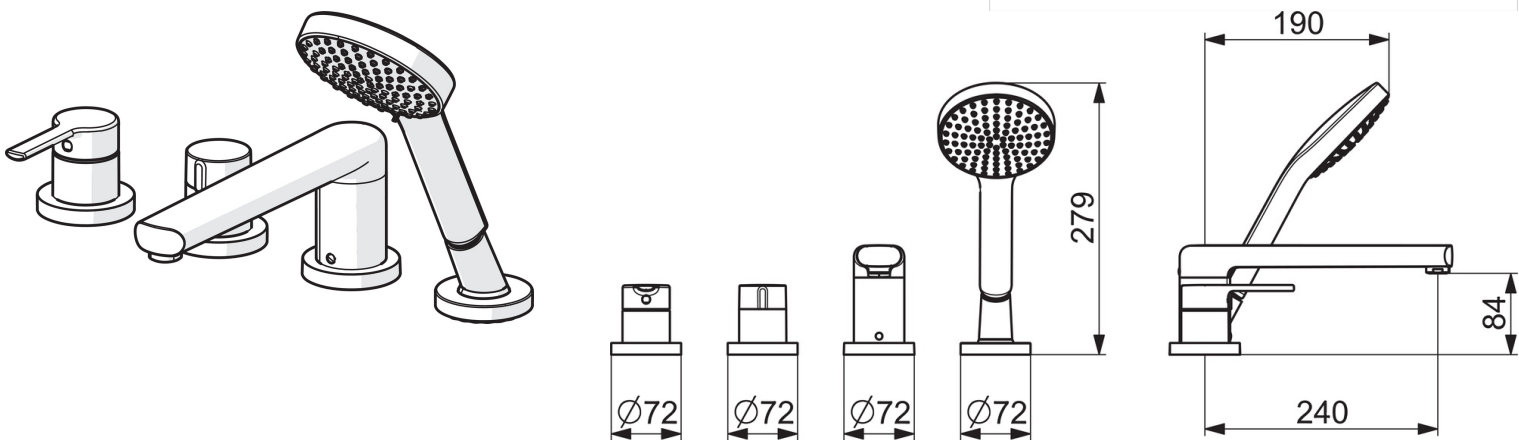

EAN: 4057304014567
static.hansa.com/03402473

- Wanne & Dusche
- Fertigmontageset, Einhebelmischer
- Wannenrandmontage
- Chrom
- Feststehender Auslauf
- CASCADE® Strahlregler
- Hebel mit W+K-Kennzeichnung, Einhandbedienhebel/Griff
- Handbrause, Brauseschlauch (1750 mm)
- $\varnothing$ 4.0 Steuerpatrone mit keramischen Dichtscheiben zur Wassermengen- und Temperatureinstellung, Rückflussverhinderer, Schmutzfilter
- Armaturenkörper aus entzinkungsbeständigem Messing (DZR)
- Roundwallrosette

Technische Daten

Durchflusseigenschaften

Durchfluss bei 3 bar **20.4 / 13.2 l/min**

Technische Eigenschaften

Warmwasserversorgung **max. +80°C**
Arbeitsdruck **0.5-10 bar**
Projection **238 mm**
Werkstoff **Messing**

Vorschriften

EN Standard **EN 817, EN 1112, EN 1113**