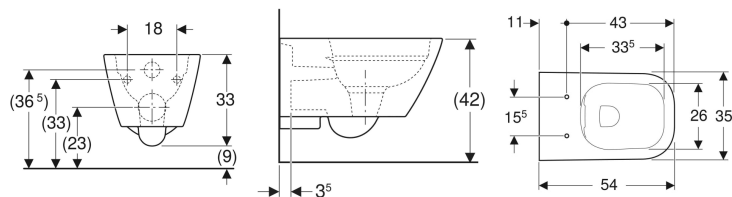

Geberit Smyle Square Wand-WC Tiefspüler, geschlossene Form, Rimfree

Beispielbild

Verwendungszwecke

- Für UP-Spülkästen
- Für Druckspüler

Eigenschaften

- Wandhängend
- Tiefspül-WC
- Abgang horizontal

- Rimfree
- Einfache Befestigung mit Easy Fast Fixing (Typ EFF3)
- Typ 1, Vollmenge 6 / 5 / 4 l, nach EN 997
- Spült mit 4 l
- Geschlossene Form
- Verdeckte Befestigung

Technische Daten

Werkstoff | Sanitärkeramik

Lieferumfang

- Befestigungsmaterial

Zusätzlich zu bestellen

- WC-Sitz

Art.-Nr.	Farbe / Oberfläche	B	H	T	VE1
500.208.01.1	weiß	35 cm	33 cm	54 cm	1 St.