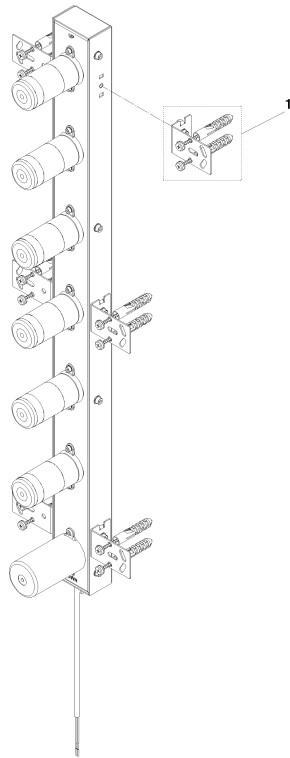

35 314 970 90 Produktversion ab 01.04.2025

- 7x Rohbau-Schutzhauben
- 7x Wasserschutz-Manschette
- Min. Einbautiefe 70 mm
- Max. Einbautiefe 105 mm
- Nennspannung: 220 - 240 V AC

Achtung: Abweichende Konditionierung.

35 314 970 90 Produktversion ab 01.04.2025

Ersatzteilstückliste

Nr.	Artikelnummer	Benennung	Verbaumenge	Lieferzeit
1	90 30 30 252 01 90	Befestigungssatz für Handtuchwärmer -	1,00	2