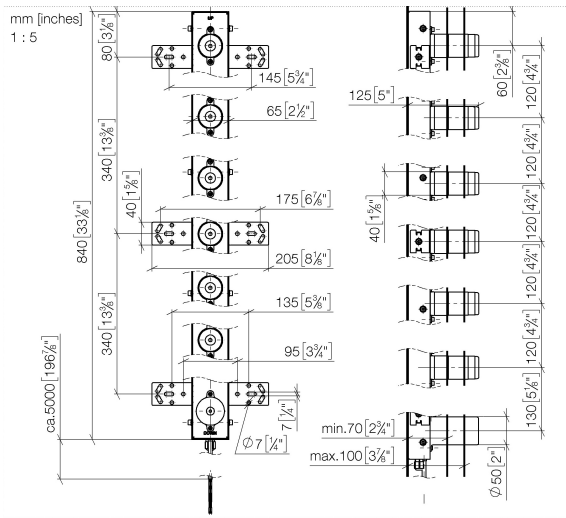

35 314 970 90 Produktversion ab 01.04.2025

- 7x Rohbau-Schutzhauben
- 7x Wasserschutz-Manschette
- Min. Einbautiefe 70 mm
- Max. Einbautiefe 105 mm
- Nennspannung: 220 - 240 V AC

Achtung: Abweichende Konditionierung.

35 314 970 90 Produktversion ab 01.04.2025

Ersatzteilstückliste

Nr.	Artikelnummer	Benennung	Verbaumenge	Lieferzeit
1	90 30 30 252 01 90	Befestigungssatz für Handtuchwärmer -	1,00	2