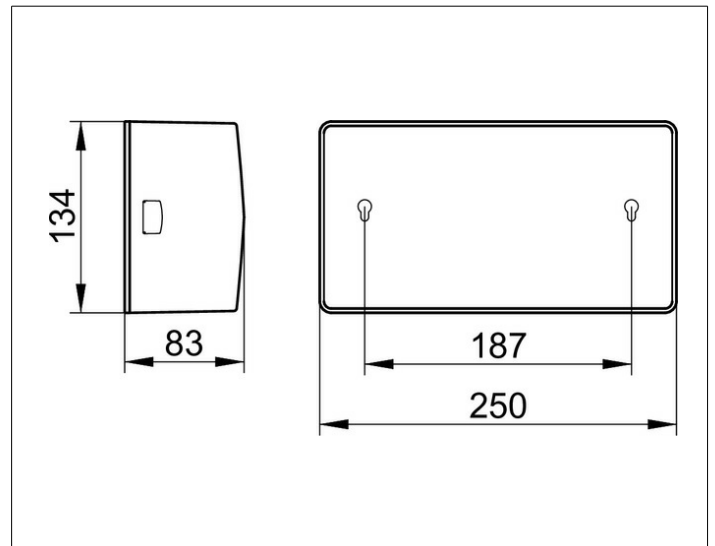

**Universalartikel**

**0497717000 Kosmetiktuchspender**

**PRODUKT**

**ZEICHNUNG**

**PRODUKTBESCHREIBUNG**

seitlich geschlossen, für max. 150 Tücher

**OBERFLÄCHE**

Aluminium-finish

**AUSSCHREIBUNGSTEXT**

KEUCO Kleenexbox 0497717000  
 Kleenexbox, Aluminium-finish in funktionellem Design,  
 leicht zu reinigen, seitlich geschlossen, ABS-Kunststoff  
 für max. 150 Tücher,  
 Höhe 134 mm, Breite 250 mm, Ausladung 83 mm  
 Die Kleenexbox wird verdeckt angebracht  
 Lieferung inkl. korrosionsfreiem Befestigungsmaterial