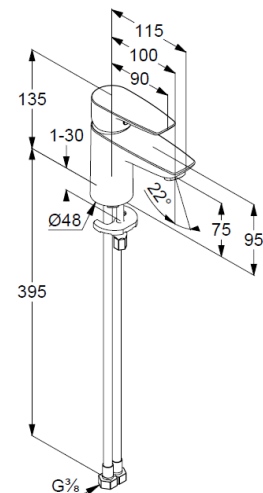

geschlossener Hebel, Metall

Strahlregler M24 PCA

Keramik-Kartusche mit Heißwasserbegrenzung

Mittelstellung Kaltwasser

Durchflussmenge bei 3 bar 3,8 l/min.

flexible Druckschläuche G $\frac{3}{8}$  DVGW zugelassen

### Produktabbildung/ Product picture

### Maßzeichnung/ Dimensional drawing