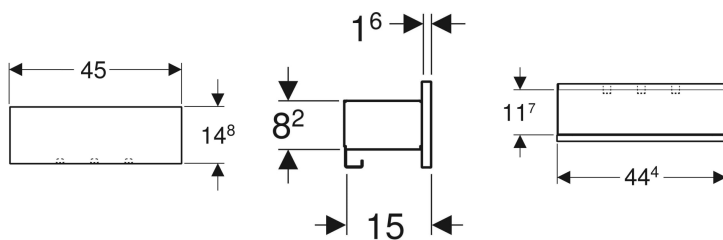

## Geberit Smyle Square Wandablage

Beispielbild

### Eigenschaften

- FSC™ C134279 zertifiziert
- Wandhängend
- Mit drei Handtuchhaken

- Feuchtigkeitsbeständig
- Vormontiert geliefert

### Technische Daten

Werkstoff | Hochverdichtete Dreischicht-Holzspanplatte

### Lieferumfang

- Wandablage

- Befestigungsmaterial

Art.-Nr.	Farbe / Oberfläche	B	H	T	VE1
500.362.00.1	Korpus: lava / pulverbeschichtet matt Front: weiß / lackiert hochglänzend	45 cm	14.8 cm	15 cm	1 St.