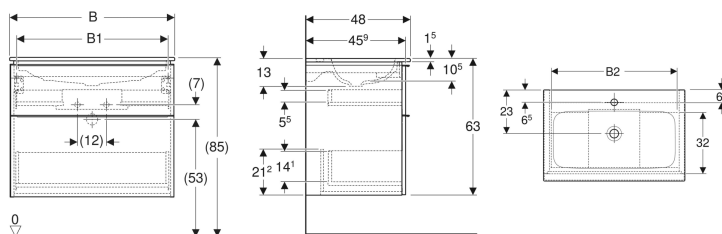

Geberit iCon Set Möbelwaschtisch schmaler Rand, mit Unterschrank, zwei Schubladen und Waschbeckenanschluss

Beispielbild

Eigenschaften

- FSC™ C134279 zertifiziert
- Wandhängend
- Mit zwei Schubladen
- Schmäler Rand
- Schublade mit Selbsteinzug
- Griff zum Öffnen
- Griff austauschbar
- Schublade ohne Geruchsverschlussausschnitt

- Waschtischunterschrank aus hochverdichteter Dreischicht-Holzspanplatte
- Feuchtigkeitsbeständig
- Vormontiert geliefert

Technische Daten

Werkstoff	Sanitärkeramik / Hochverdichtete Dreischicht-Holzspanplatte
Maximale Schubladenbelastung	30 kg

Lieferumfang

- Waschtisch
- Clou Waschbeckenanschluss \varnothing 32 mm

- Unterschrank für Möbelwaschtisch
- Befestigungsmaterial

Zusätzlich zu bestellen

- Geberit Tauchrohrgeruchsverschluss für Waschbecken, Raumsparmodell, Abgang horizontal

Art.-Nr.	Farbe / Oberfläche	Hahnloch	Überlauf	B	B1	B2	H	T	VE1
502.333.01.3 *	Waschtisch: weiß / KeraTect Korpus und Front: weiß / lackiert matt Griff: weiß / pulverbeschichtet matt	mittig	ohne	90 cm	83.4 cm	81.5 cm	63 cm	48 cm	1 St.